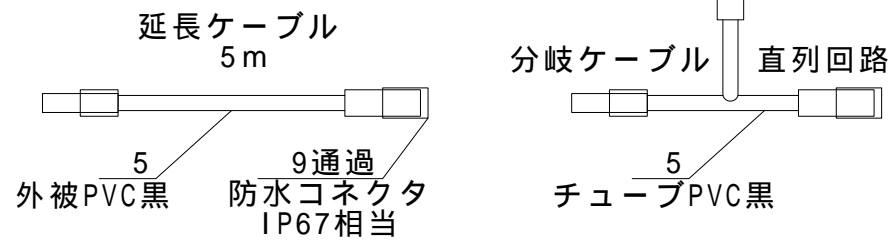

オプションケーブル

2灯接続例

安全に関するご注意

照射ユニットは、一般通常環境の屋外防雨型です。
 適合ランプ以外は使用しないでください。
 不点灯・感電・火災の原因になります。
 電源は専用電源装置をご使用ください。
 不点灯・ランプ破裂・火災の原因になります。

器具形式仕様

ランプ定格 / 1灯	LED3.5V/1500mA(最大)		
	2700k (標準仕様)		
品番	材質	個数	適応
放熱フィン	アルミ	2	標準仕様色 : アルマイト+幹グレイ塗装 (MG)
アーム	アルミ	2	OP仕様色 : AMT+土茶 (TB)
灯具(照射ユニット)	アルミ	2	/AMT+葉緑 (HG)
スパイク	ステンレス	2	/AMT+ディープ黒 (DB)
			M4生地
30度レンズフィルター標準		1	
オプションレンズフィルター クリア (5度)・10度・20度・30度 スプレッド (20SL・30SL度)			
パイプ	ステンレス	1	黒
(2700k 標準 / 3000k・3500k・4000k・4500k・5000k オプション)			

標準500 (100~1000指定可)

L ED/延長ケーブルコネクタへ

樹脂黒

160

安全に関するご注意
 この器具は、屋外設置可能な仕様です。
 屋外使用の場合は保護ボックスなどに設置してください。
 適合ランプ以外は使用しないでください。
 不点灯・感電・火災の原因になります。
 灯具、電源、ケーブルは専用装置をご使用ください。
 不点灯・ランプ破裂・火災の原因になります。

1~4用点灯電源仕様

モデル	定電圧電源30W・DALI定電流Unit
入力電圧	AC100V~240V 50/60Hz
電力	
定格出力電流	1400mA
出力電圧範囲	
防水性能	IP66、65相当 (AC入力端子除く)
出力制御方式	定電流制御

作成日	2019年09月01日
投影法	尺度 1/2
型式	HPeV2430-140BLA120-DALI5
型式	1.4A30W電源 ボラードタイプスパイク DALI信号線光可

DALI専用壁付けボリュームは別途お問い合わせください

安全に関するご注意
 この器具は、屋外設置可能な仕様です。
 屋外使用の場合は保護ボックスなどに設置してください。
 適合ランプ以外は使用しないでください。
 不点灯・感電・火災の原因になります。
 灯具、電源、ケーブルは専用装置をご使用ください。
 不点灯・ランプ破裂・火災の原因になります。

作成日	2019年07月27日
投影法	尺度 1/2
型式	HPeV2430-140BLBK20-DALI5
型式	1.4A30W電源ボラード タイプスパイク ON/OFF/DALI信号線光可