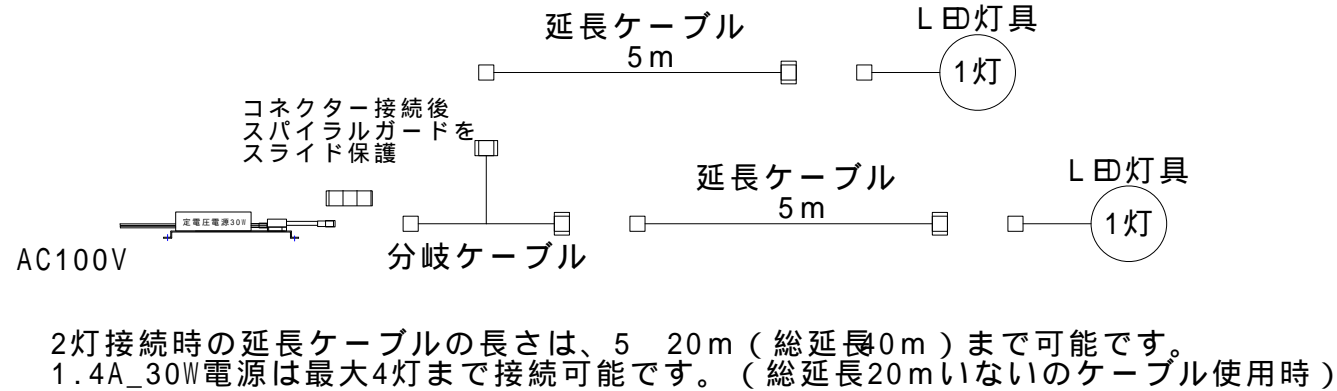

オプションケーブル

2灯接続例

安全に関するご注意

照射ユニットは、一般通常環境の屋外防雨型です。
 適合ランプ以外は使用しないでください。
 不点灯・感電・火災の原因になります。
 電源は専用電源装置をご使用ください。
 不点灯・ランプ破裂・火災の原因になります。

器具形式仕様

ランプ定格 / 1灯	LED3.5V/1500mA(最大)		
	2700k (標準仕様)		
品番	材質	個数	適応
放熱フィン	アルミ	2	標準仕様色 : アルマイト+幹グレイ塗装 (MG)
アーム	アルミ	2	OP仕様色 : AMT+土茶 (TB)
灯具(照射ユニット)	アルミ	2	/AMT+葉緑 (HG)
スパイク	ステンレス	2	/AMT+ディープ黒 (DB)
			M4生地
30度レンズフィルター標準		1	
オプションレンズフィルター クリア (5度)・10度・20度・30度 スプレッド (20SL・30SL度)			
パイプ	ステンレス	1	黒
(2700k 標準 / 3000k・3500k・4000k・4500k・5000k オプション)			

標準500 (100~1000指定可)

L ED/延長ケーブルコネクタへ

樹脂黒

160

安全に関するご注意
 この器具は、屋外設置可能な仕様です。
 屋外使用の場合は保護ボックスなどに設置してください。
 適合ランプ以外は使用しないでください。
 不点灯・感電・火災の原因になります。
 灯具、電源、ケーブルは専用装置をご使用ください。
 不点灯・ランプ破裂・火災の原因になります。

1~4用点灯電源仕様

モデル	定電圧電源30W・DALI定電流Unit
入力電圧	AC100V~240V 50/60Hz
電力	
定格出力電流	1400mA
出力電圧範囲	
防水性能	IP66、65相当 (AC入力端子除く)
出力制御方式	定電流制御

作成日	2019年09月01日
投影法	尺度 1/2
型式	HPeV2430-140BLA120-DALI5
型式	1.4A30W電源 ボラードタイプスパイク DALI信号線光可

DALI専用壁付けボリュームは別途お問い合わせください

安全に関するご注意
 この器具は、屋外設置可能な仕様です。
 屋外使用の場合は保護ボックスなどに設置してください。
 適合ランプ以外は使用しないでください。
 不点灯・感電・火災の原因になります。
 灯具、電源、ケーブルは専用装置をご使用ください。
 不点灯・ランプ破裂・火災の原因になります。