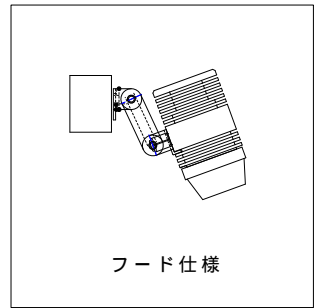

オプションケーブル

2灯接続例

安全に関するご注意

照射ユニットは、一般通常環境の屋外防雨型です。
 適合ランプ以外は使用しないでください。
 不点灯・感電・火災の原因になります。
 電源は専用電源装置をご使用ください。
 不点灯・ランプ破裂・火災の原因になります。

器具形式仕様

ランプ定格 / 1灯	LED3.5V/1500mA(最大)		
	2700k (標準仕様)		
品番	材質	個数	適応
放熱フィン	アルミ	2	標準仕様色 : アルマイト+幹グレイ塗装 (MG)
アーム	アルミ	2	OP仕様色 : AMT+土茶 (TB)
灯具(照射ユニット)	アルミ	2	/AMT+葉緑 (HG)
スパイク	ステンレス	2	/AMT+ディープ黒 (DB)
			M4生地
30度レンズフィルター標準		1	
オプションレンズフィルター クリア (5度)・10度・20度・30度 スプレッド (20SL・30SL度)			
パイプ	ステンレス	1	黒
(2700k 標準 / 3000k・3500k・4000k・4500k・5000k オプション)			

標準500 (100~1000指定可)

L ED/延長ケーブルコネクタへ

樹脂黒

160

安全に関するご注意
 この器具は、屋外設置可能な仕様です。
 屋外使用の場合は保護ボックスなどに設置してください。
 適合ランプ以外は使用しないでください。
 不点灯・感電・火災の原因になります。
 灯具、電源、ケーブルは専用装置をご使用ください。
 不点灯・ランプ破裂・火災の原因になります。

1~4用点灯電源仕様

モデル	定電圧電源30W・DALI定電流Unit
入力電圧	AC100V~240V 50/60Hz
電力	
定格出力電流	1400mA
出力電圧範囲	
防水性能	IP66、65相当 (AC入力端子除く)
出力制御方式	定電流制御

作成日	2019年09月01日
投影法	尺度 1/2
型式	HPeV2430-140BLA120-DALI5
型式	1.4A30W電源 ボラードタイプスパイク DALI信号線光可

DALI専用壁付けボリュームは別途お問い合わせください

安全に関するご注意
 この器具は、屋外設置可能な仕様です。
 屋外使用の場合は保護ボックスなどに設置してください。
 適合ランプ以外は使用しないでください。
 不点灯・感電・火災の原因になります。
 灯具、電源、ケーブルは専用装置をご使用ください。
 不点灯・ランプ破裂・火災の原因になります。