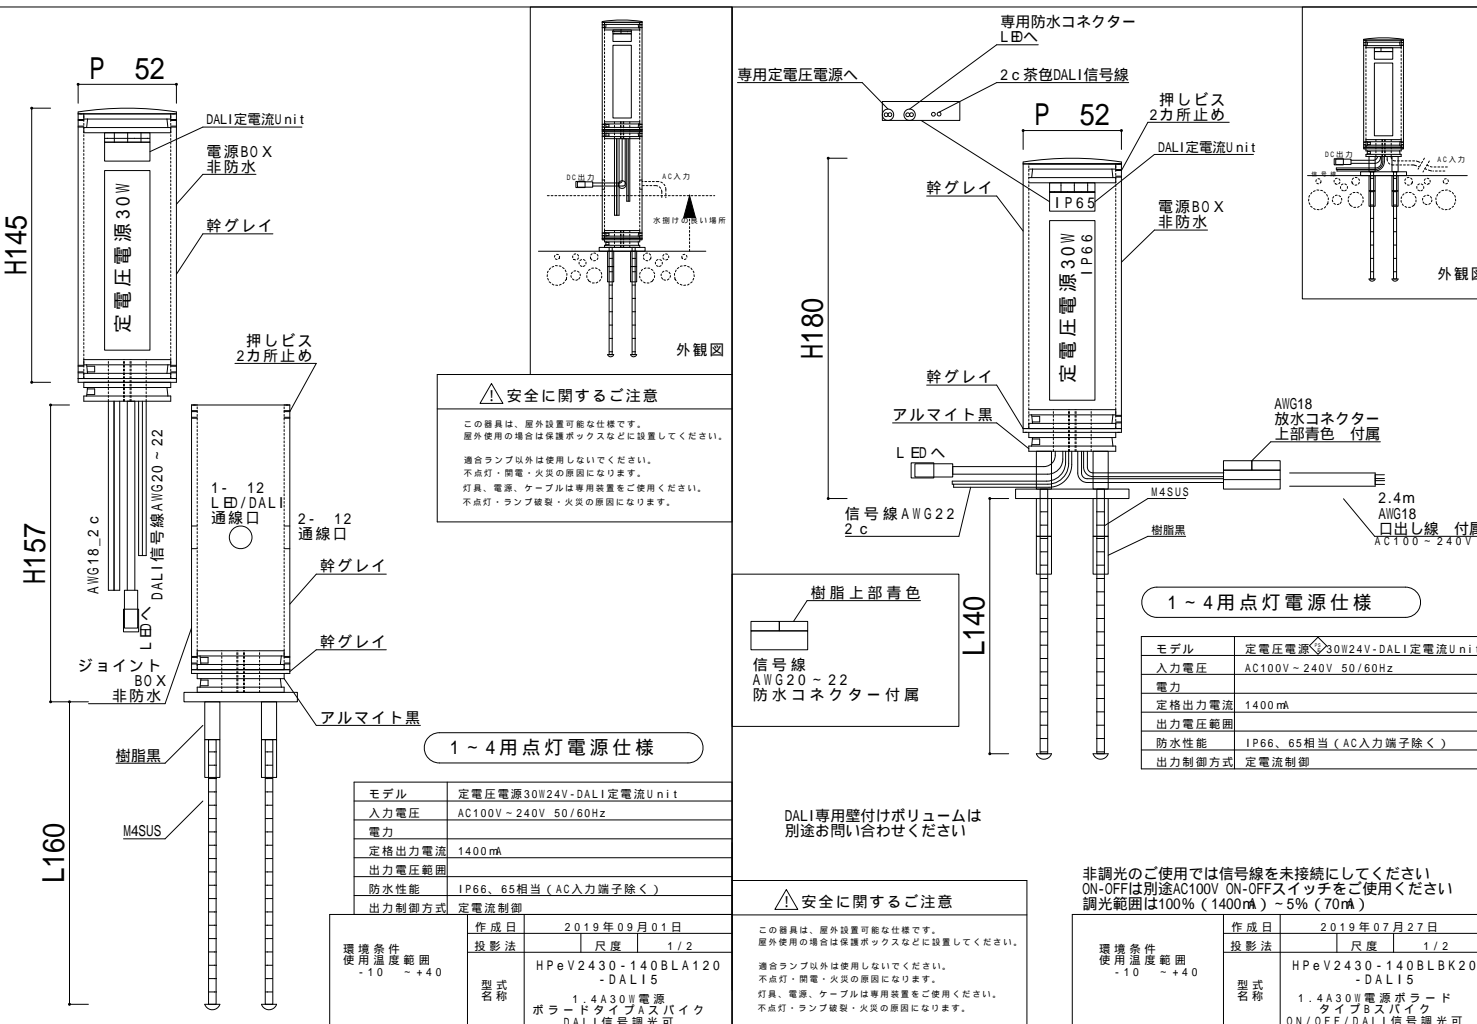

オプションケーブル

2灯接続例

安全に関するご注意

照射ユニットは、一般通常環境の屋外防雨型です。
 適合ランプ以外は使用しないでください。
 不点灯・感電・火災の原因になります。
 電源は専用電源装置をご使用ください。
 不点灯・ランプ破裂・火災の原因になります。

器具形式仕様

ランプ定格 / 1灯	LED3.5V/1500mA(最大)		
	2700k (標準仕様)		
品番	材質	個数	適応
放熱フィン	アルミ	2	標準仕様色 : アルマイト+幹グレイ塗装 (MG)
アーム	アルミ	2	OP仕様色 : AMT+土茶 (TB)
灯具(照射ユニット)	アルミ	2	/AMT+葉緑 (HG)
スパイク	ステンレス	2	/AMT+ディープ黒 (DB)
			M4生地
30度レンズフィルター標準		1	
オプションレンズフィルター クリア (5度)・10度・20度・30度 スプレッド (20SL・30SL度)			
パイプ	ステンレス	1	黒
(2700k 標準 / 3000k・3500k・4000k・4500k・5000k オプション)			

標準500 (100~1000指定可)

L ED/延長ケーブルコネクタへ

樹脂黒

160

安全に関するご注意
 この器具は、屋外設置可能な仕様です。
 屋外使用の場合は保護ボックスなどに設置してください。
 適合ランプ以外は使用しないでください。
 不点灯・感電・火災の原因になります。
 灯具、電源、ケーブルは専用装置をご使用ください。
 不点灯・ランプ破裂・火災の原因になります。

1~4用点灯電源仕様

モデル	定電圧電源30W・DALI定電流Unit
入力電圧	AC100V~240V 50/60Hz
電力	
定格出力電流	1400mA
出力電圧範囲	
防水性能	IP66、65相当 (AC入力端子除く)
出力制御方式	定電流制御

作成日	2019年09月01日
投影法	尺度 1/2
型式	HPeV2430-140BLA120-DALI5
型式	1.4A30W電源 ボラードタイプスパイク DALI信号線光可

DALI専用壁付けボリュームは別途お問い合わせください

安全に関するご注意
 この器具は、屋外設置可能な仕様です。
 屋外使用の場合は保護ボックスなどに設置してください。
 適合ランプ以外は使用しないでください。
 不点灯・感電・火災の原因になります。
 灯具、電源、ケーブルは専用装置をご使用ください。
 不点灯・ランプ破裂・火災の原因になります。

作成日	2019年07月27日
投影法	尺度 1/2
型式	HPeV2430-140BLBK20-DALI5
型式	1.4A30W電源ボラード タイプスパイク ON/OFF/DALI信号線光可