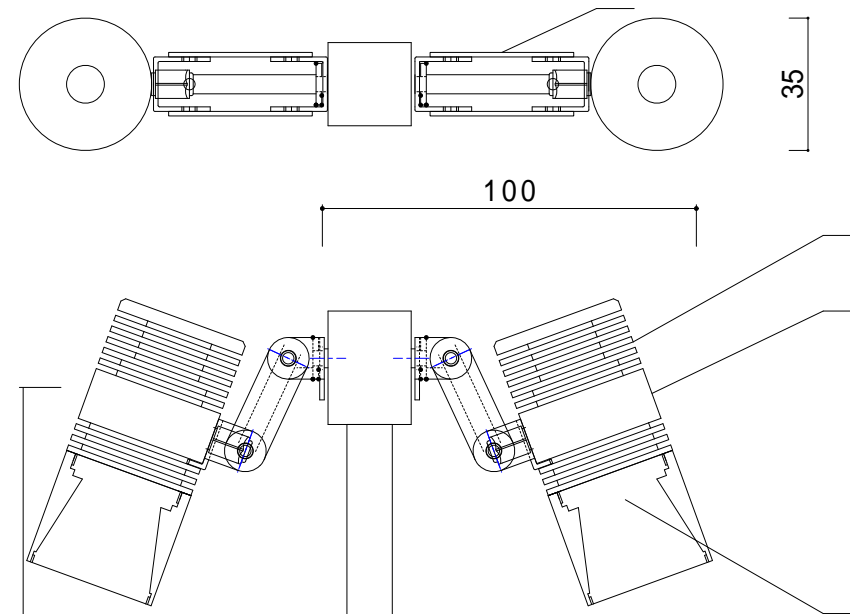

オプションケーブル

2灯接続例

安全に関するご注意

照射ユニットは、一般通常環境の屋外防雨型です。
 適合ランプ以外は使用しないでください。
 不点灯・感電・火災の原因になります。
 電源は専用電源装置をご使用ください。
 不点灯・ランプ破裂・火災の原因になります。

器具形式仕様

ランプ定格 / 1灯	LED3.5V/1500mA(最大)		
	2700k (標準仕様)		
品番	材質	個数	適応
放熱フィン	アルミ	2	標準仕様色 : アルマイト+幹グレイ塗装 (MG)
アーム	アルミ	2	OP仕様色 : AMT+土茶 (TB)
灯具(照射ユニット)	アルミ	2	/AMT+葉緑 (HG)
スパイク	ステンレス	2	/AMT+ディープ黒 (DB)
			M4生地
30度レンズフィルター標準		1	
オプションレンズフィルター クリア (5度)・10度・20度・30度 スプレッド (20SL・30SL度)			
パイプ	ステンレス	1	黒
(2700k 標準 / 3000k・3500k・4000k・4500k・5000k オプション)			

標準500 (100~1000指定可)

L ED/延長ケーブルコネクタへ

樹脂黒

160

安全に関するご注意
 この器具は、屋外設置可能な仕様です。
 屋外使用の場合は保護ボックスなどに設置してください。
 適合ランプ以外は使用しないでください。
 不点灯・感電・火災の原因になります。
 灯具、電源、ケーブルは専用装置をご使用ください。
 不点灯・ランプ破裂・火災の原因になります。

1~4用点灯電源仕様

モデル	定電圧電源30W・DALI定電流Unit
入力電圧	AC100V~240V 50/60Hz
電力	
定格出力電流	1400mA
出力電圧範囲	
防水性能	IP66、65相当 (AC入力端子除く)
出力制御方式	定電流制御

作成日	2019年09月01日
投影法	尺度 1/2
型式	HPeV2430-140BLA120-DALI5
型式	1.4A30W電源 ボラードタイプスパイク DALI信号線光可

DALI専用壁付けボリュームは別途お問い合わせください

安全に関するご注意
 この器具は、屋外設置可能な仕様です。
 屋外使用の場合は保護ボックスなどに設置してください。
 適合ランプ以外は使用しないでください。
 不点灯・感電・火災の原因になります。
 灯具、電源、ケーブルは専用装置をご使用ください。
 不点灯・ランプ破裂・火災の原因になります。

作成日	2019年07月27日
投影法	尺度 1/2
型式	HPeV2430-140BLBK20-DALI5
型式	1.4A30W電源ボラード タイプスパイク ON/OFF/DALI信号線光可