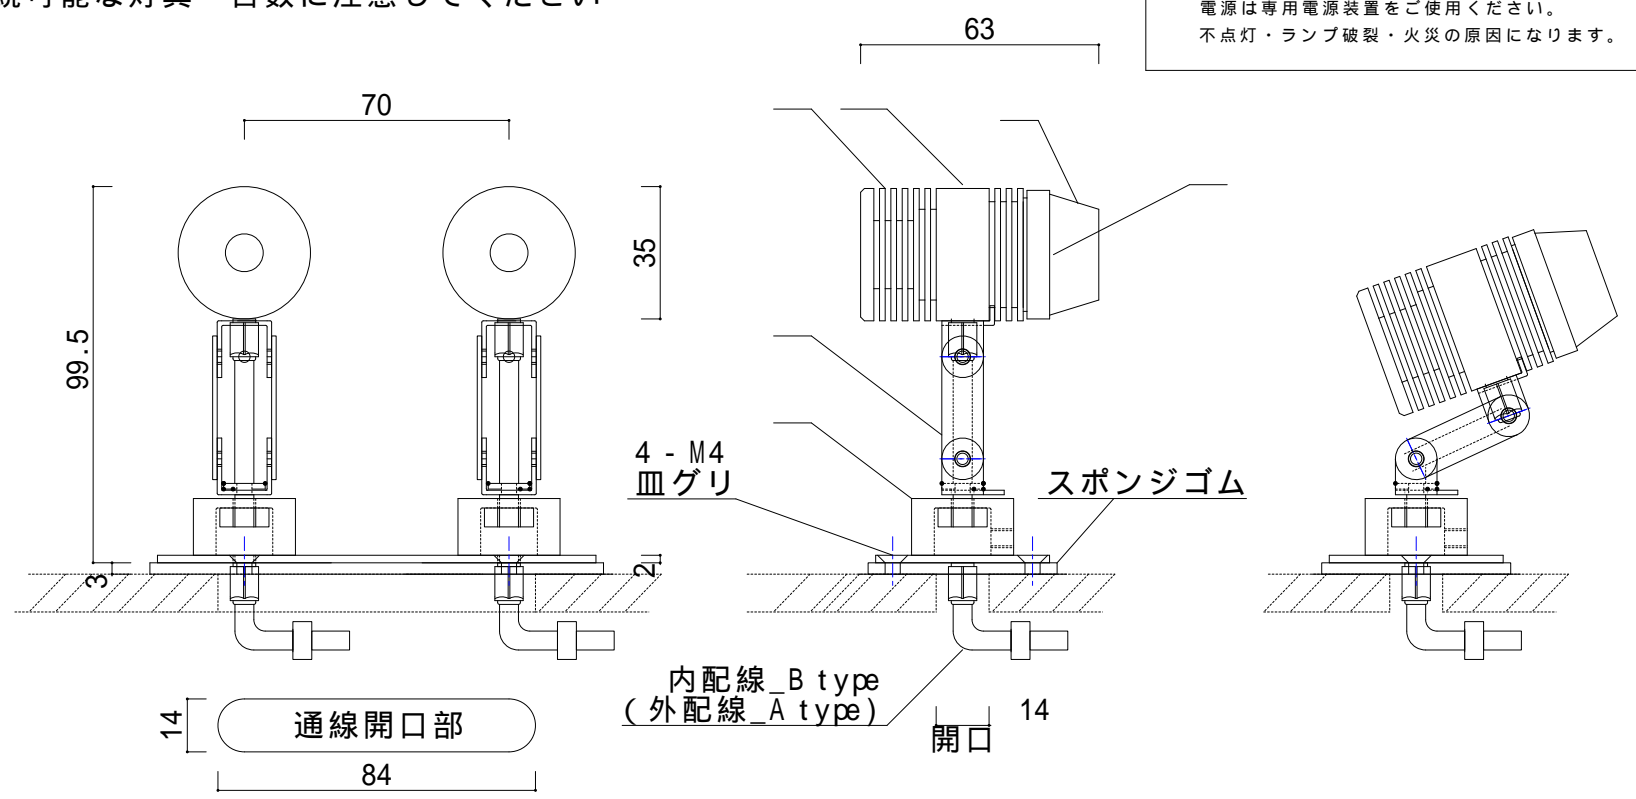

⚠ 安全に関するご注意

照射ユニットは、一般通常環境の屋外防雨型です。
適合ランプ以外は使用しないでください。
不点灯・感電・火災の原因になります。
電源は専用電源装置をご使用ください。
不点灯・ランプ破裂・火災の原因になります。

注意：点灯電源をご使用の際は、
調光タイプ、非調光タイプ及び
接続可能な灯具・台数に注意してください

器具形式仕様

ランプ定格	L ED 3.1V/1800mA (最大)

品番	名称	材質	個数	適応
	放熱フィン	アルミ	2	標準仕様色：アルマイト+幹グレイ塗装 (MG)
	灯具 (L EDユニット)	アルミ	2	AMT+土茶 (TB) / AMT+葉緑 (HG) / AMT+ディープ黒 (DB)
	フード	アルミ	2	OP仕様色：/ディープ白 (DW)
	アーム	ステンレス	2	黒
	取付座	アルミ	1	黒
10度レンズフィルター標準				
オプションレンズフィルター クリア (5度)・10度・20度・30度・40度 スプレッド (S20度・S30度)				
(2700K標準) / 3000K・3500K・4500K・5000K オプション