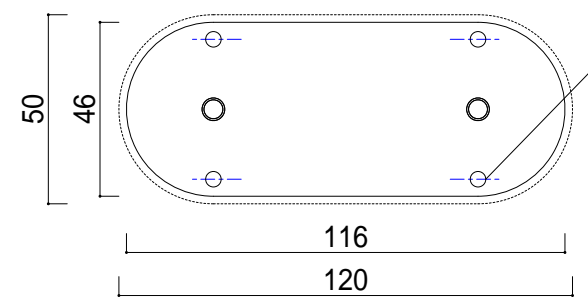

⚠ 安全に関するご注意

照射ユニットは、一般通常環境の屋外防雨型です。
適合ランプ以外は使用しないでください。
不点灯・感電・火災の原因になります。
電源は専用電源装置をご使用ください。
不点灯・ランプ破裂・火災の原因になります。

注意：点灯電源をご使用の際は、
調光タイプ、非調光タイプ及び
接続可能な灯具・台数に注意してください

器具形式仕様

ランプ定格	L ED 3.1V/1800mA (最大)

品番	名称	材質	個数	適応
	放熱フィン	アルミ	2	標準仕様色：アルマイト+幹グレイ塗装 (MG)
	灯具 (L EDユニット)	アルミ	2	AMT+土茶 (TB) / AMT+葉緑 (HG) / AMT+ディープ黒 (DB)
	フード	アルミ	2	OP仕様色：/ディープ白 (DW)
	アーム	ステンレス	2	黒
	取付座	アルミ	1	黒
10度レンズフィルター標準				
オプションレンズフィルター クリア (5度)・10度・20度・30度・40度 スプレッド (S20度・S30度)				
(2700K標準) / 3000K・3500K・4500K・5000K オプション