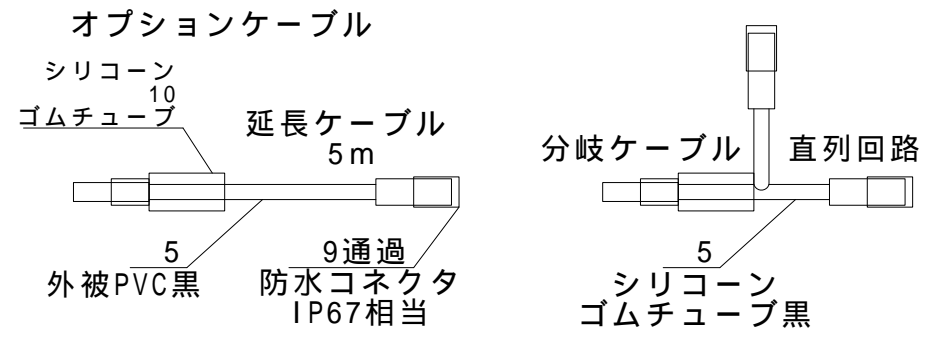

⚠ 安全に関するご注意

照射ユニットは、一般通常環境の屋外防雨型です。
 適合ランプ以外は使用しないでください。
 不点灯・感電・火災の原因になります。
 電源は専用電源装置をご使用ください。
 不点灯・ランプ破裂・火災の原因になります。

注意：点灯電源をご使用の際は、
 調光タイプ、非調光タイプ及び
 接続可能な灯具・台数に注意してください

器具形式仕様

ランプ定格	L ED 3.1V/1800mA (最大)
-------	-----------------------

品番	名称	材質	個数	適応
	放熱フィン	アルミ	2	標準仕様色：アルマイト+幹グレイ塗装 (MG)
	灯具 (L EDユニット)	アルミ	2	AMT+土茶 (TB) / AMT+葉緑 (HG) / AMT+ディープ黒 (DB)
	フード	アルミ	2	OP仕様色：/ディープ白 (DW)
	アーム	ステンレス	2	黒
	取付座	アルミ	1	黒
10度レンズフィルター標準				
オプションレンズフィルター クリア (5度)・10度・20度・30度・40度 スプレッド (S20度・S30度)				
(2700K標準) / 3000K・3500K・4500K・5000K オプション				

1~4用点灯電源仕様

モデル	定電圧電源30W24V-DALI定電流Unit
入力電圧	AC100V~240V 50/60Hz
電力	
定格出力電流	1400mA
出力電圧範囲	
防水性能	IP65相当 (AC入力端子除く)
出力制御方式	定電流制御

安全に関するご注意
 この器具は、屋外設置可能な仕様です。屋外使用の場合は保護ボックスなどに設置してください。
 適合ランプ以外は使用しないでください。不点灯・感電・火災の原因になります。
 灯具、電源、ケーブルは専用装置をご使用ください。不点灯・ランプ破裂・火災の原因になります。

消費電力：6W	環境条件	型式	WYeV20-L E52MG2720-F1DB
・灯具1灯 ・延長ケーブル5m ・DALI_1.4A30W電源	使用温度範囲 -10 ~ +40	名称	2灯直付けフード_内部配線 幹グレイ2700K20度
JIS C 8105-3に準じる		作成日	2021年02月08日
		投影法	尺度 1/2