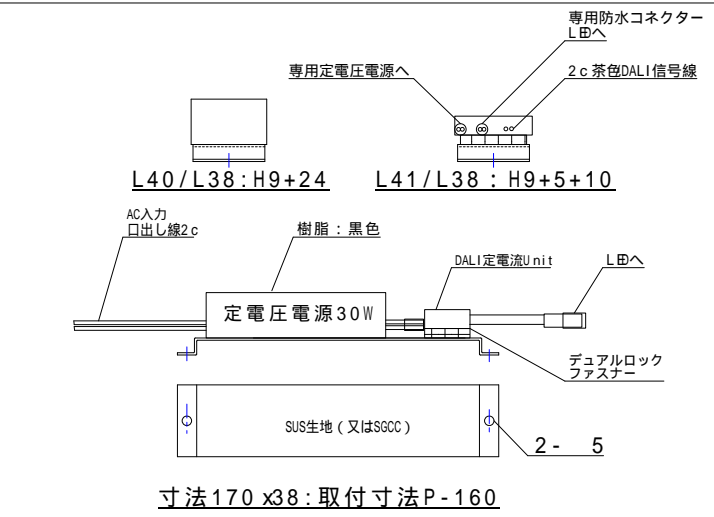

1~4用点灯電源仕様

モデル	定電圧電源30W24V-DALI定電流Unit
入力電圧	AC100V~240V 50/60Hz
電力	
定格出力電流	1400mA
出力電圧範囲	
防水性能	IP65相当 (AC入力端子除く)
出力制御方式	定電流制御

安全に関するご注意
この器具は、屋外設置可能な仕様です。屋外使用の場合は保護ボックスなどに設置してください。
適合ランプ以外は使用しないでください。不点灯・感電・火災の原因になります。
灯具、電源、ケーブルは専用装置をご使用ください。不点灯・ランプ破裂・火災の原因になります。

DALI専用壁付けボリュームは別途お問い合わせください

非調光のご使用では信号線を未接続にしてください
ON-OFFは別途AC100V ON-OFFスイッチをご使用ください
屋外でのご使用はBOX内等に設置のこと
調光範囲は100% (1400mA) ~ 5% (70mA)

環境条件	作成日	2019年09月01日
使用温度範囲	投影法	尺度 1/2
-10 ~ +40	型式名称	HPeV2430-140SUSK20-DALIS
		1.4A30W電源兼付けDALI信号調光可

消費電力：6W	環境条件	型式	WYeV20-L E52MG2720-F1DB
・灯具1灯 ・延長ケーブル5m ・DALI_1.4A30W電源	使用温度範囲 -10 ~ +40	名称	2灯直付けフード_内部配線 幹グレイ2700K20度
JIS C 8105-3に準じる		作成日	2021年02月08日
		投影法	尺度 1/2