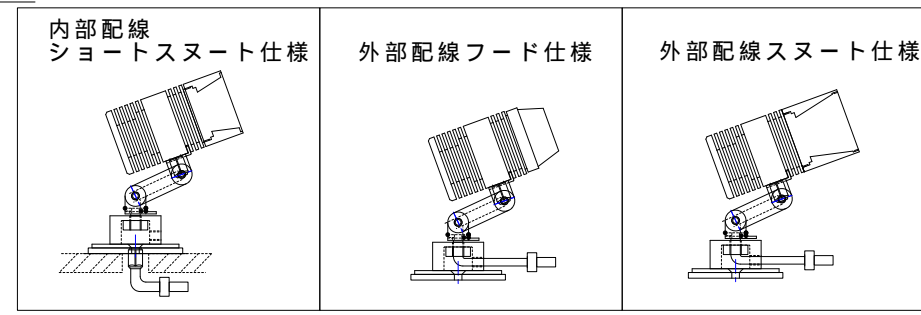

⚠ 安全に関するご注意

照射ユニットは、一般通常環境の屋外防雨型です。
 適合ランプ以外は使用しないでください。
 不点灯・感電・火災の原因になります。
 電源は専用電源装置をご使用ください。
 不点灯・ランプ破裂・火災の原因になります。

注意：点灯電源をご使用の際は、
 調光タイプ、非調光タイプ及び
 接続可能な灯具・台数に注意してください

器具形式仕様

ランプ定格	L ED 3.1V/1800mA (最大)
-------	-----------------------