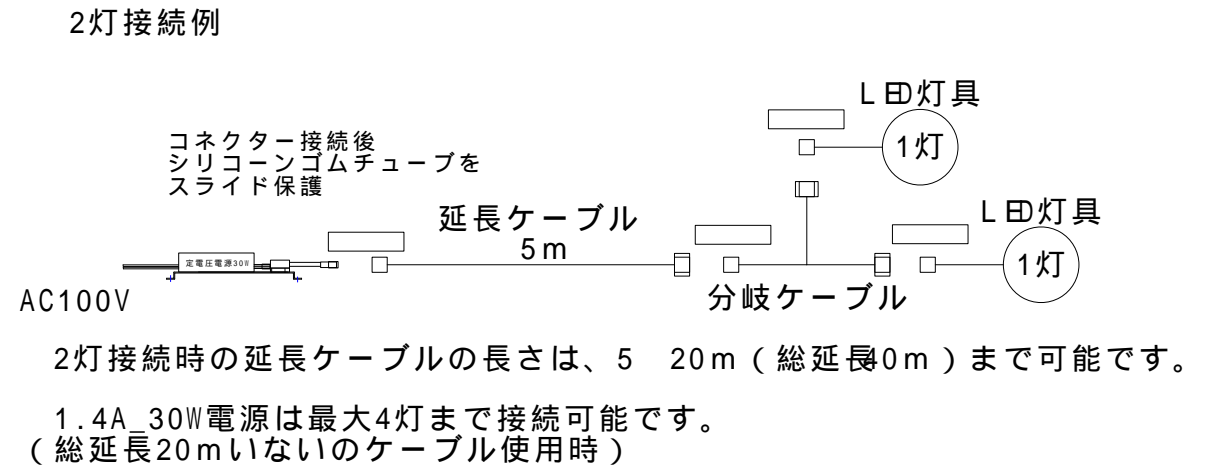

⚠ 安全に関するご注意

照射ユニットは、一般通常環境の屋外防雨型です。
適合ランプ以外は使用しないでください。
不点灯・感電・火災の原因になります。
電源は専用電源装置をご使用ください。
不点灯・ランプ破裂・火災の原因になります。

注意：点灯電源をご使用の際は、
調光タイプ、非調光タイプ及び
接続可能な灯具・台数に注意してください

器具形式仕様

ランプ定格	L ED 3.1V/1800mA (最大)

品番	名称	材質	個数	適応
	放熱フィン	アルミ	2	標準仕様色：アルマイト+幹グレイ塗装 (MG)
	灯具 (L EDユニット)	アルミ	2	AMT+土茶 (TB) / AMT+葉緑 (HG) / AMT+ディープ黒 (DB)
	フード	アルミ	2	OP仕様色：/ディープ白 (DW)
	アーム	ステンレス	2	黒
	取付座	アルミ	1	黒
10度レンズフィルター標準				
オプションレンズフィルター クリア (5度)・10度・20度・30度・40度 スプレッド (S20度・S30度)				
(2700K標準) / 3000K・3500K・4500K・5000K オプション