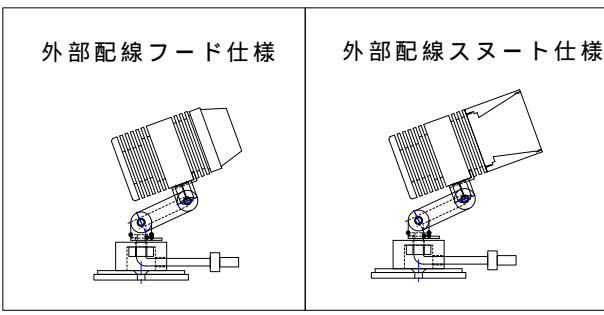

消費電力：6W	環境条件 使用温度範囲 -10 ~ +40	型式 名称	WYeV20-L E52MG27SS20-F1DB 2灯直付けショートスヌート _内部配線 幹グレイ2700K20度
・灯具1灯 ・延長ケーブル5m ・DALI_1.4A30W電源			作成日 2021年02月08日
JIS C 8105-3に準じる			投影法 尺度 1/2