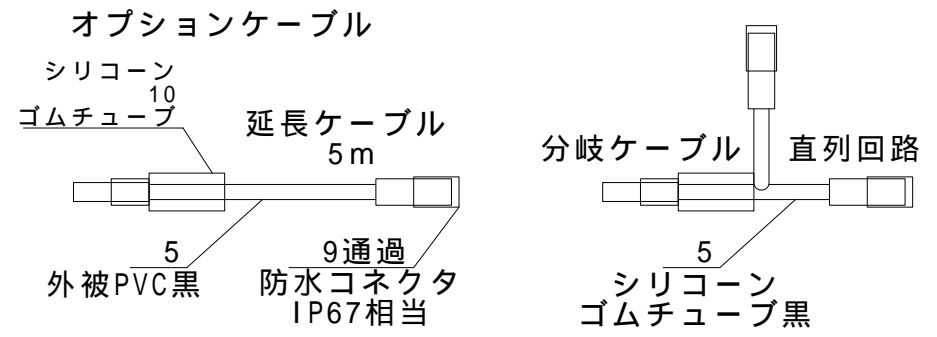

**⚠ 安全に関するご注意**

照射ユニットは、一般通常環境の屋外防雨型です。  
 適合ランプ以外は使用しないでください。  
 不点灯・感電・火災の原因になります。  
 電源は専用電源装置をご使用ください。  
 不点灯・ランプ破裂・火災の原因になります。

注意：点灯電源をご使用の際は、  
 調光タイプ、非調光タイプ及び  
 接続可能な灯具・台数に注意してください

**2灯接続例**

2灯接続時の延長ケーブルの長さは、5 20m (総延長0m) まで可能です。

1.4A 30W電源は最大4灯まで接続可能です。  
 (総延長20m以内のケーブル使用時)

寸法170 x38:取付寸法P-160

**1~4用点灯電源仕様**

モデル	定電圧電源30W24V-DALI定電流Unit
入力電圧	AC100V~240V 50/60Hz
電力	
定格出力電流	1400mA
出力電圧範囲	
防水性能	IP65相当 (AC入力端子除く)
出力制御方式	定電流制御

DALI専用壁付けボリウムは  
 別途お問い合わせください

消費電力：6W	環境条件 使用温度範囲 -10 ~ +40	型式 名称	WYeV20-L E52MG27SS20-F1DB 2灯直付けショートスヌート _内部配線 幹グレイ2700K20度
・灯具1灯 ・延長ケーブル5m ・DALI_1.4A30W電源			作成日 2021年02月08日
JIS C 8105-3に準じる			投影法 尺度 1/2