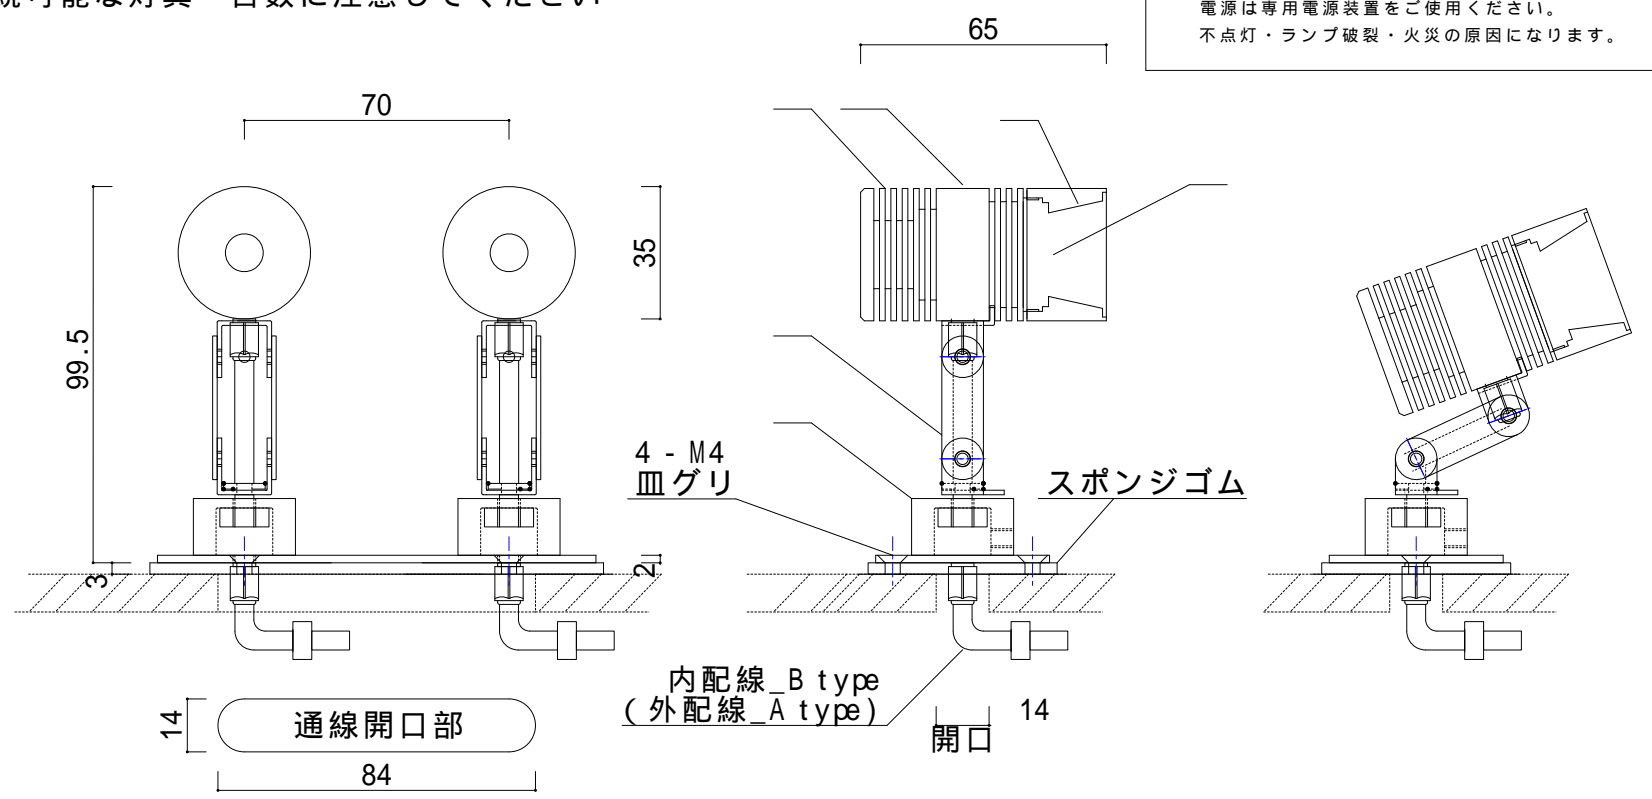

**⚠ 安全に関するご注意**

照射ユニットは、一般通常環境の屋外防雨型です。  
 適合ランプ以外は使用しないでください。  
 不点灯・感電・火災の原因になります。  
 電源は専用電源装置をご使用ください。  
 不点灯・ランプ破裂・火災の原因になります。

注意：点灯電源をご使用の際は、  
 調光タイプ、非調光タイプ及び  
 接続可能な灯具・台数に注意してください

**2灯接続例**

2灯接続時の延長ケーブルの長さは、5 20m (総延長0m) まで可能です。

1.4A 30W電源は最大4灯まで接続可能です。  
 (総延長20m以内のケーブル使用時)

寸法170 x38:取付寸法P-160

**1~4用点灯電源仕様**

モデル	定電圧電源30W24V-DALI定電流Unit
入力電圧	AC100V~240V 50/60Hz
電力	
定格出力電流	1400mA
出力電圧範囲	
防水性能	IP65相当 (AC入力端子除く)
出力制御方式	定電流制御

DALI専用壁付けボリウムは  
 別途お問い合わせください

非調光のご使用では信号線を未接続にしてください  
 ON-OFFは別途AC100V ON-OFFスイッチをご使用ください  
 屋外でのご使用はBOX内等に設置のごこと  
 調光範囲は100% (1400mA) ~5% (70mA)

環境条件	作成日	2019年09月01日
使用温度範囲	投影法	尺度 1/2
-10 ~ +40	型番	HPeV2430-140SUSK20-DALIS
	型式名称	1.4A30W電源兼付けDALI信号調光可

消費電力：6W	環境条件 使用温度範囲 -10 ~ +40	型式 名称	WYeV20-L E52MG27SS20-F1DB 2灯直付けショートスヌート _内部配線 幹グレイ2700K20度
・灯具1灯 ・延長ケーブル5m ・DALI_1.4A30W電源			作成日 2021年02月08日
JIS C 8105-3に準じる			投影法 尺度 1/2