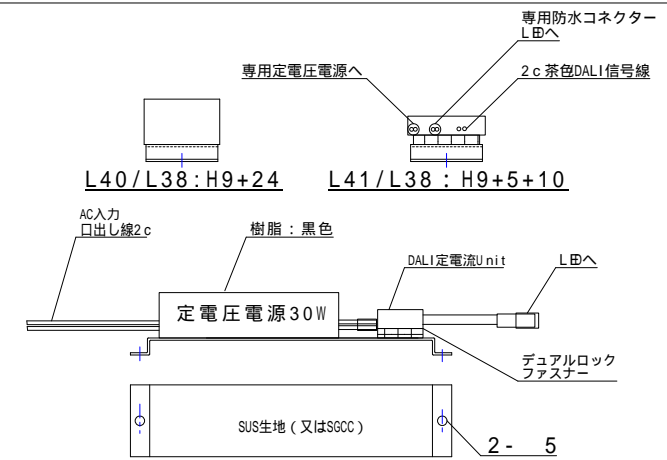

**⚠ 安全に関するご注意**

照射ユニットは、一般通常環境の屋外防雨型です。  
 適合ランプ以外は使用しないでください。  
 不点灯・感電・火災の原因になります。  
 電源は専用電源装置をご使用ください。  
 不点灯・ランプ破裂・火災の原因になります。

注意：点灯電源をご使用の際は、  
 調光タイプ、非調光タイプ及び  
 接続可能な灯具・台数に注意してください

**2灯接続例**

2灯接続時の延長ケーブルの長さは、5 20m (総延長0m) まで可能です。

1.4A 30W電源は最大4灯まで接続可能です。  
 (総延長20m以内のケーブル使用時)

寸法170 x38:取付寸法P-160

**1~4用点灯電源仕様**

モデル	定電圧電源30W24V-DALI定電流Unit
入力電圧	AC100V~240V 50/60Hz
電力	
定格出力電流	1400mA
出力電圧範囲	
防水性能	IP65相当 (AC入力端子除く)
出力制御方式	定電流制御

DALI専用壁付けボリウムは  
 別途お問い合わせください

非調光のご使用では信号線を未接続にしてください  
 ON-OFFは別途AC100V ON-OFFスイッチをご使用ください  
 屋外でのご使用はBOX内等に設置のごこと  
 調光範囲は100% (1400mA) ~5% (70mA)

環境条件	作成日	2019年09月01日
使用温度範囲	投影法	尺度 1/2
-10 ~ +40	型番	HPeV2430-140SUSK20-DALIS
	型式名称	1.4A30W電源兼付けDALI信号調光可

消費電力：6W	環境条件 使用温度範囲 -10 ~ +40	型式 名称	WYeV20-L E52MG27SS20-F1DB 2灯直付けショートスヌート _内部配線 幹グレイ2700K20度
・灯具1灯 ・延長ケーブル5m ・DALI_1.4A30W電源			作成日 2021年02月08日
JIS C 8105-3に準じる			投影法 尺度 1/2