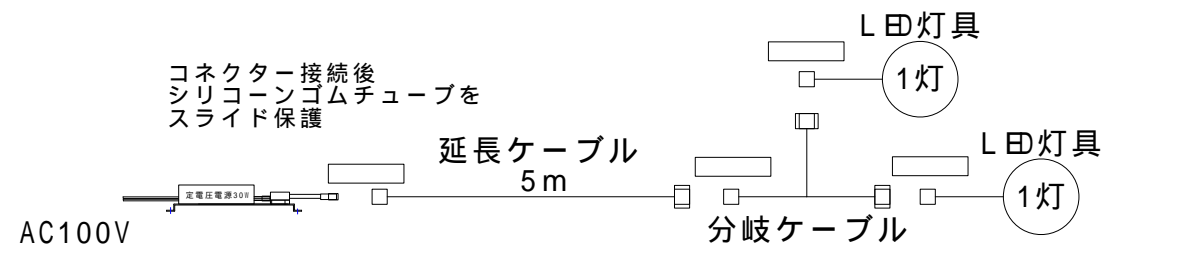

**⚠ 安全に関するご注意**

照射ユニットは、一般通常環境の屋外防雨型です。  
 適合ランプ以外は使用しないでください。  
 不点灯・感電・火災の原因になります。  
 電源は専用電源装置をご使用ください。  
 不点灯・ランプ破裂・火災の原因になります。

注意：点灯電源をご使用の際は、  
 調光タイプ、非調光タイプ及び  
 接続可能な灯具・台数に注意してください

**2灯接続例**

2灯接続時の延長ケーブルの長さは、5 20m (総延長0m) まで可能です。

1.4A 30W電源は最大4灯まで接続可能です。  
 (総延長20m以内のケーブル使用時)

寸法170 x38:取付寸法P-160

**1~4用点灯電源仕様**

モデル	定電圧電源30W24V-DALI定電流Unit
入力電圧	AC100V~240V 50/60Hz
電力	
定格出力電流	1400mA
出力電圧範囲	
防水性能	IP65相当 (AC入力端子除く)
出力制御方式	定電流制御

DALI専用壁付けボリウムは  
 別途お問い合わせください

消費電力：6W	環境条件 使用温度範囲 -10 ~ +40	型式 名称	WYeV20-L E52MG27SS20-F1DB 2灯直付けショートスヌート _内部配線 幹グレイ2700K20度
・灯具1灯 ・延長ケーブル5m ・DALI_1.4A30W電源			作成日 2021年02月08日
JIS C 8105-3に準じる			投影法 尺度 1/2