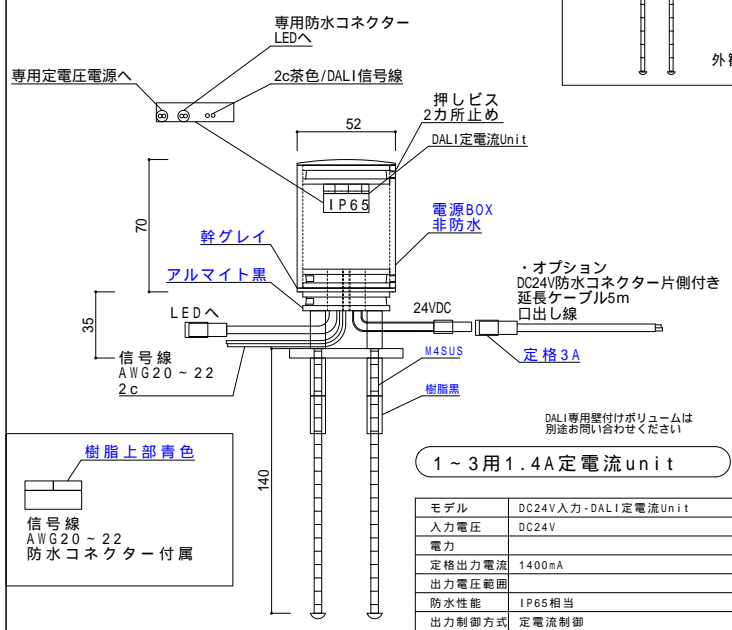

オプションケーブル

C1-5m
防水コネクタ片側付き
延長ケーブルAWG20/5m/2c
口出し線

安全に関するご注意

照射ユニットは、一般通常環境の屋外防雨型です。
適合ランプ以外は使用しないでください。
不点灯・感電・火災の原因になります。
電源は専用電源装置をご使用ください。
不点灯・ランプ破裂・火災の原因になります。

設置に関する主な注意点

- 灯具本体を地面に倒さないように設置すること
- DCコネクタ接続後に通電すること
- DCコネクタの着脱は詳細資料を確認のこと
- DC延長ケーブルは配管内に納めことを推奨します
- 定電流電源ユニットからはDC直列配線のため2灯以下(3灯まで可)の接続を推奨します

メンテナンスに関する主な注意点

1年~2年を目安にフィルターの清掃、取り換えなどを行ってください
回転機構は180度以内を目安に光の調整を行ってください

接続例

注意: 点灯電源をご使用の際は、調光タイプ、非調光タイプ及び接続可能な灯具・台数に注意してください

接続例

非調光使用/信号線を未接続にする
調光使用/2c信号線をDALI信号に接続にする

品番	名称	適応
	灯具本体	標準色: アルマイト+幹グレイ塗装 (MG) AMT+土茶 (TB) / AMT+葉緑 (HG) / AMT+ディープ黒 (DB) 0P色: / ディープ白 (DW)
	フード	
	ディフューザー	5度・10度・15度・20度・30度・40度・50度・楕円20・楕円30
	LEDチップ	標準: 2700k / OP: 2200k・3000k・3500k・4000k・4500k・5000k
LEDチップ定格		LED3.2V/1800mA (最大)

消費電力: 6W	環境条件 使用温度範囲 -10 ~ +40 IP66相当	型式 名称 WY22-FI51-MG27SN10WK 直付け内配線 幹グレイ2700k スマート杵付き10度
・灯具1灯 ・延長ケーブル5m ・DALI_1.4A30W電源 JIS C 8105-3に準じる		作成日 2022年01月08日 投影法 尺度 1/2

設置に関する主な注意点

- 器具本体を地面に倒さないように設置すること
- DCコネクタ接続後に通電すること
- DCコネクタの着脱は詳細資料を確認のこと
- DC延長ケーブルは配管内に納めことを推奨します
- 定電流電源ユニットからはDC直列配線のため2灯以下の接続を推奨します