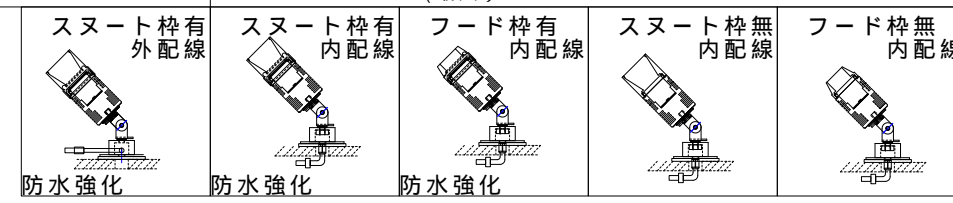

オプションケーブル

C1-5m
防水コネクタ片側付き
延長ケーブルAWG20/5m/2c
口出し線

安全に関するご注意

照射ユニットは、一般通常環境の屋外防雨型です。
適合ランプ以外は使用しないでください。
不点灯・感電・火災の原因になります。
電源は専用電源装置をご使用ください。
不点灯・ランプ破裂・火災の原因になります。

設置に関する主な注意点

- 灯具本体を地面に倒さないように設置すること
- DCコネクタ接続後に通電すること
- DCコネクタの着脱は詳細資料を確認のこと
- DC延長ケーブルは配管内に納めことを推奨します
- 定電流電源ユニットからはDC直列配線のため2灯以下(3灯まで可)の接続を推奨します

メンテナンスに関する主な注意点

1年~2年を目安にフィルターの清掃、取り換えなどを行ってください
回転機構は180度以内を目安に光の調整を行ってください

接続例

注意: 点灯電源をご使用の際は、調光タイプ、非調光タイプ及び接続可能な灯具・台数に注意してください

接続例

非調光使用/信号線を未接続にする
調光使用/2c信号線をDALI信号に接続にする

品番	名称	適応
	灯具本体	標準色: アルマイト+幹グレイ塗装 (MG) AMT+土茶 (TB) / AMT+葉緑 (HG) / AMT+ディープ黒 (DB) 0P色: / ディープ白 (DW)
	フード	
	ディフューザー	5度・10度・15度・20度・30度・40度・50度・楕円20・楕円30
	LEDチップ	標準: 2700k / OP: 2200k・3000k・3500k・4000k・4500k・5000k
LEDチップ定格		LED3.2V/1800mA (最大)

消費電力: 6W	環境条件 使用温度範囲 -10 ~ +40 IP66相当	型式 名称 WY22-FI51-MG27SN10WK 直付け内配線 幹グレイ2700k スマート杵付き10度
・灯具1灯 ・延長ケーブル5m ・DALI_1.4A30W電源 JIS C 8105-3に準じる		作成日 2022年01月08日 投影法 尺度 1/2

設置に関する主な注意点

- 器具本体を地面に倒さないように設置すること
- DCコネクタ接続後に通電すること
- DCコネクタの着脱は詳細資料を確認のこと
- DC延長ケーブルは配管内に納めことを推奨します
- 定電流電源ユニットからはDC直列配線のため2灯以下の接続を推奨します