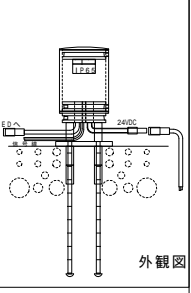

消費電力: 6W	環境条件 使用温度範囲 -10 ~ +40 IP66相当	型式 名称 WY22-FI51-MG27SN10WK 直付け内配線 幹グレイ2700k スマート杵付き10度
・灯具1灯 ・延長ケーブル5m ・DALI_1.4A30W電源 JIS C 8105-3に準じる		作成日 2022年01月08日 投影法 尺度 1/2

設置に関する主な注意点

- 器具本体を地面に倒さないように設置すること
- DCコネクタ接続後に通電すること
- DCコネクタの着脱は詳細資料を確認のこと
- DC延長ケーブルは配管内に納めことを推奨します
- 定電流電源ユニットからはDC直列配線のため2灯以下の接続を推奨します