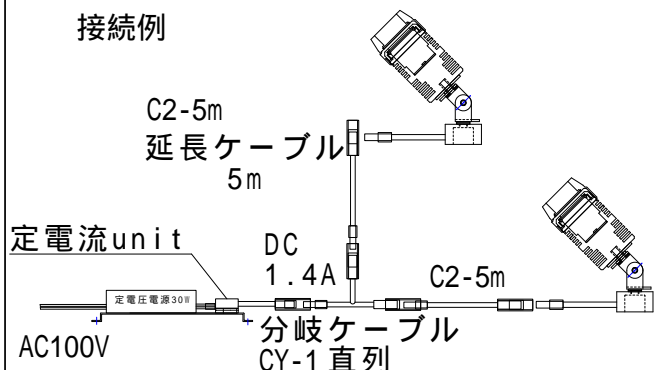

接続例

注意: 点灯電源をご使用の際は、調光タイプ、非調光タイプ及び接続可能な灯具・台数に注意してください