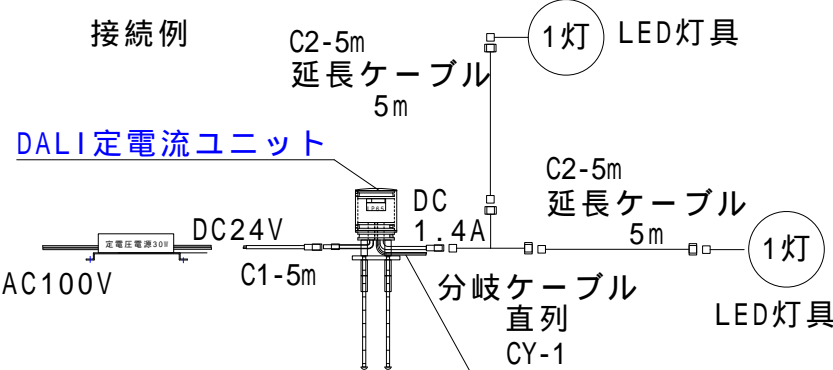

オプションケーブル

C1-5m
防水コネクタ片側付き
延長ケーブルAWG20/5m/2c
口出し線

安全に関するご注意

照射ユニットは、一般通常環境の屋外防雨型です。
適合ランプ以外は使用しないでください。
不点灯・感電・火災の原因になります。
電源は専用電源装置をご使用ください。
不点灯・ランプ破裂・火災の原因になります。

設置に関する主な注意点

- 灯具本体を地面に倒さないように設置すること
- DCコネクタ接続後に通電すること
- DCコネクタの着脱は詳細資料を確認のこと
- DC延長ケーブルは配管内に納めことを推奨します
- 定電流電源ユニットからはDC直列配線のため2灯以下(3灯まで可)の接続を推奨します

メンテナンスに関する主な注意点

1年~2年を目安にフィルターの清掃、取り換えなどを行ってください
回転機構は180度以内を目安に光の調整を行ってください

接続例

注意: 点灯電源をご使用の際は、調光タイプ、非調光タイプ及び接続可能な灯具・台数に注意してください

接続例

非調光使用/信号線を未接続にする
調光使用/2c信号線をDALI信号に接続にする

品番	名称	適応
	灯具本体	標準色: アルマイト+幹グレイ塗装 (MG) AMT+土茶 (TB) / AMT+葉緑 (HG) / AMT+ディープ黒 (DB) 0P色: / ディープ白 (DW)
	フード	
	ディフューザー	5度・10度・15度・20度・30度・40度・50度・楕円20・楕円30
	LEDチップ	標準: 2700k / OP: 2200k・3000k・3500k・4000k・4500k・5000k
LEDチップ定格		LED3.2V/1800mA (最大)

消費電力: 6W	環境条件 使用温度範囲 -10 ~ +40 IP66相当	型式 名称 WY22-FI51-MG27SN10WK 直付け内配線 幹グレイ2700k スマート杵付き10度
・灯具1灯 ・延長ケーブル5m ・DALI_1.4A30W電源 JIS C 8105-3に準じる		作成日 2022年01月08日 投影法 尺度 1/2

設置に関する主な注意点

- 器具本体を地面に倒さないように設置すること
- DCコネクタ接続後に通電すること
- DCコネクタの着脱は詳細資料を確認のこと
- DC延長ケーブルは配管内に納めことを推奨します
- 定電流電源ユニットからはDC直列配線のため2灯以下の接続を推奨します