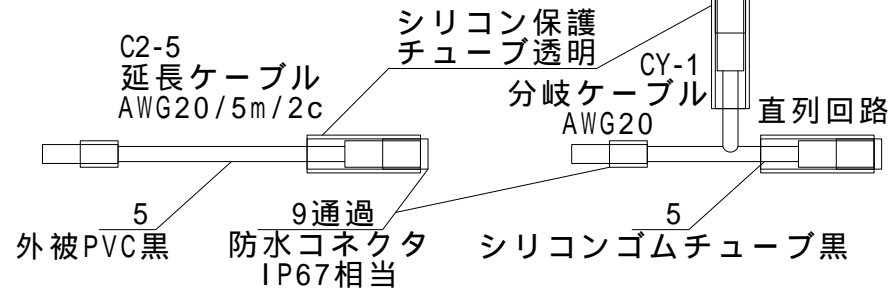

オプションケーブル

C1-5m
防水コネクタ片側付き
延長ケーブルAWG20/5m/2c
口出し線

安全に関するご注意

照射ユニットは、一般通常環境の屋外防雨型です。
適合ランプ以外は使用しないでください。
不点灯・感電・火災の原因になります。
電源は専用電源装置をご使用ください。
不点灯・ランプ破裂・火災の原因になります。

設置に関する主な注意点

- 灯具本体を地面に倒さないように設置すること
- DCコネクタ接続後に通電すること
- DCコネクタの着脱は詳細資料を確認のこと
- DC延長ケーブルは配管内に納めことを推奨します
- 定電流電源ユニットからはDC直列配線のため2灯以下(3灯まで可)の接続を推奨します

消費電力: 6W	環境条件 使用温度範囲 -10 ~ +40 IP66相当	型式 名称 WY22-FI51-MG27SN10WK 直付け内配線 幹グレイ2700k スマート杵付き10度
・灯具1灯 ・延長ケーブル5m ・DALI_1.4A30W電源 JIS C 8105-3に準じる		作成日 2022年01月08日 投影法 尺度 1/2

設置に関する主な注意点

- 器具本体を地面に倒さないように設置すること
- DCコネクタ接続後に通電すること
- DCコネクタの着脱は詳細資料を確認のこと
- DC延長ケーブルは配管内に納めことを推奨します
- 定電流電源ユニットからはDC直列配線のため2灯以下の接続を推奨します