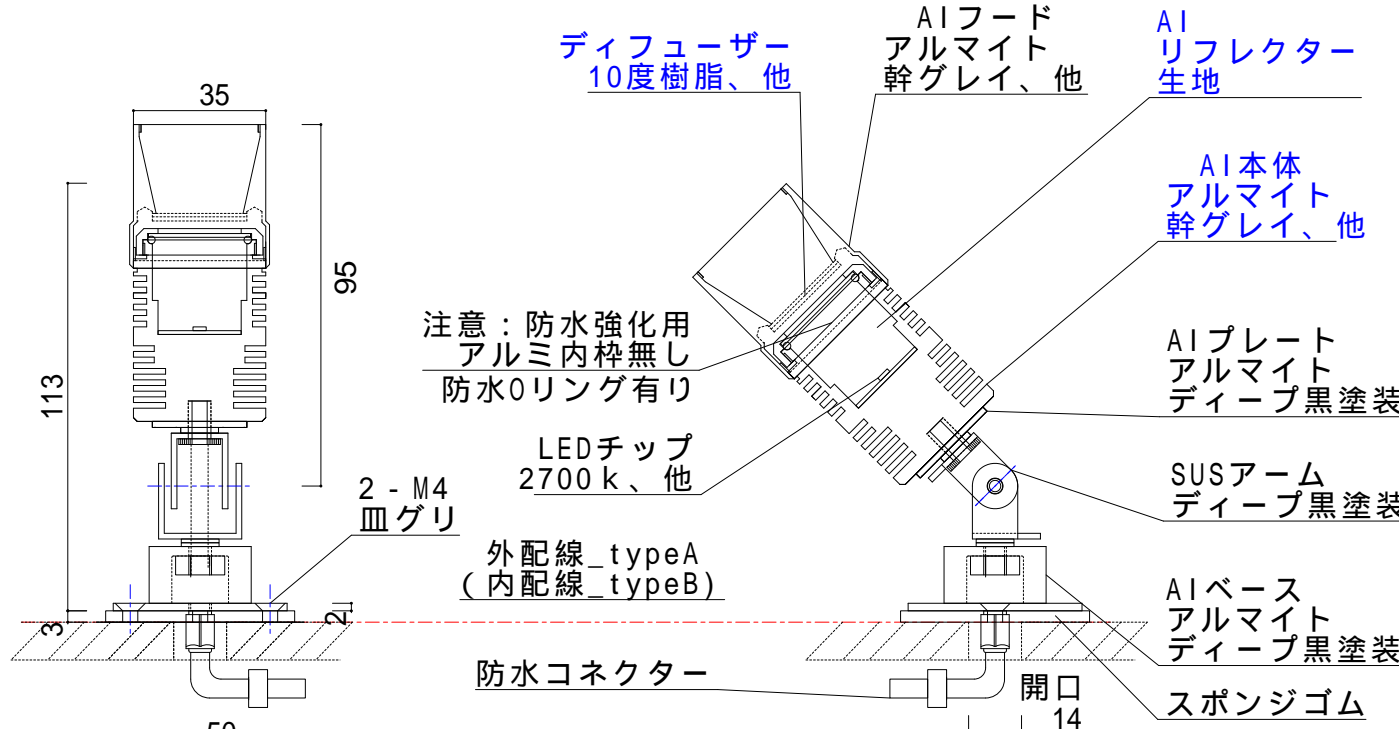

オプションケーブル

C1-5m
防水コネクタ片側付き
延長ケーブルAWG20/5m/2c
口出し線

安全に関するご注意

照射ユニットは、一般通常環境の屋外防雨型です。
適合ランプ以外は使用しないでください。
不点灯・感電・火災の原因になります。
電源は専用電源装置をご使用ください。
不点灯・ランプ破裂・火災の原因になります。

設置に関する主な注意点

- 灯具本体を地面に倒さないように設置すること
- DCコネクタ接続後に通電すること
- DCコネクタの着脱は詳細資料を確認のこと
- DC延長ケーブルは配管内に納めことを推奨します
- 定電流電源ユニットからはDC直列配線のため2灯以下(3灯まで可)の接続を推奨します

メンテナンスに関する主な注意点

1年~2年を目安にフィルターの清掃、取り換えなどを行ってください
回転機構は180度以内を目安に光の調整を行ってください

接続例

注意: 点灯電源をご使用の際は、調光タイプ、非調光タイプ及び接続可能な灯具・台数に注意してください

接続例

非調光使用/信号線を未接続にする
調光使用/2c信号線をDALI信号に接続にする

品番	名称	適応
	灯具本体	標準色: アルマイト+幹グレイ塗装 (MG) AMT+土茶 (TB) / AMT+葉緑 (HG) / AMT+ディープ黒 (DB) 0P色: / ディープ白 (DW)
	フード	
	ディフューザー	5度・10度・15度・20度・30度・40度・50度・楕円20・楕円30
	LEDチップ	標準: 2700k / OP: 2200k・3000k・3500k・4000k・4500k・5000k
LEDチップ定格		LED3.2V/1800mA (最大)

消費電力: 6W	環境条件 使用温度範囲 -10 ~ +40 IP66相当	型式 名称 WY22-FI51-MG27SN10WK 直付け内配線 幹グレイ2700k スマート杵付き10度
・灯具1灯 ・延長ケーブル5m ・DALI_1.4A30W電源 JIS C 8105-3に準じる		作成日 2022年01月08日 投影法 尺度 1/2

設置に関する主な注意点

- 器具本体を地面に倒さないように設置すること
- DCコネクタ接続後に通電すること
- DCコネクタの着脱は詳細資料を確認のこと
- DC延長ケーブルは配管内に納めことを推奨します
- 定電流電源ユニットからはDC直列配線のため2灯以下の接続を推奨します