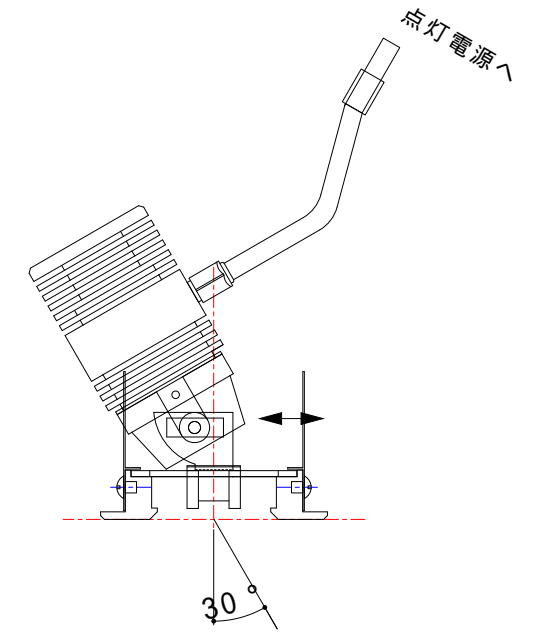

2灯接続例

2灯接続時の延長ケーブルの長さは、5 20m (総延長40m) まで可能です。
1.4A_30W電源は最大4灯まで接続可能です。(総延長20m以内のケーブル使用時)

器具形式仕様

ランプ定格	最大1500mA x 1灯
-------	---------------

品番	材質	個数	適応
放熱フィン	アルミ	1	アルマイト黒
灯具(照射ユニット)	アルミ	2	アルマイト黒
軸移動アーム	アルミ	1	アルマイト黒
灯具枠	アルミ	1	アルマイト黒
取付バネ	SUS生地	2+2	
ピンホール枠	アルミ	1	塗装D黒標準又はD白指定色オプション
各種フィルター標準仕様10度	クリア(5度)・10度・20度・30度・40度オプション対応可		
色温度標準仕様2700K	2700k・3000k・3500k・4500k・5000kオプション対応可		

1~2灯用点灯電源仕様

モデル	定電圧電源12W24V-0-10V定電流Unit
入力電圧	AC100V~240V 50/60Hz
電力	
定格出力電流	1400mA
出力電圧範囲	
防水性能	IP65相当(AC入力端子除く)
出力制御方式	定電流制御

0-10V専用壁付けボリュームは別途お問い合わせください
非調光のご使用では信号線を未接続にしてください
ON-OFFは別途AC100V ON-OFFスイッチをご使用ください
屋外でのご使用はBOX内等に設置のこと
調光範囲は100% (1400mA) ~ 10% (100mA)

作成日	2019年09月01日
投影法	尺度 1/2
型式	HPeV2412-140SUSK20-DIM0V10
製品名	1.4A12W電源直付け0-10V信号調光可

1~4灯用点灯電源仕様

モデル	定電圧電源30W24V-DALI定電流Unit
入力電圧	AC100V~240V 50/60Hz
電力	
定格出力電流	1400mA
出力電圧範囲	
防水性能	IP65相当(AC入力端子除く)
出力制御方式	定電流制御

0-10V専用壁付けボリュームは別途お問い合わせください
DALI専用壁付けボリュームは別途お問い合わせください
非調光のご使用では信号線を未接続にしてください
ON-OFFは別途AC100V ON-OFFスイッチをご使用ください
屋外でのご使用はBOX内等に設置のこと
調光範囲は100% (1400mA) ~ 5% (70mA)

作成日	2019年09月01日
投影法	尺度 1/2
型式	HPeV2430-140SUSK20-DALI5
製品名	1.4A30W電源直付けDALI信号調光可