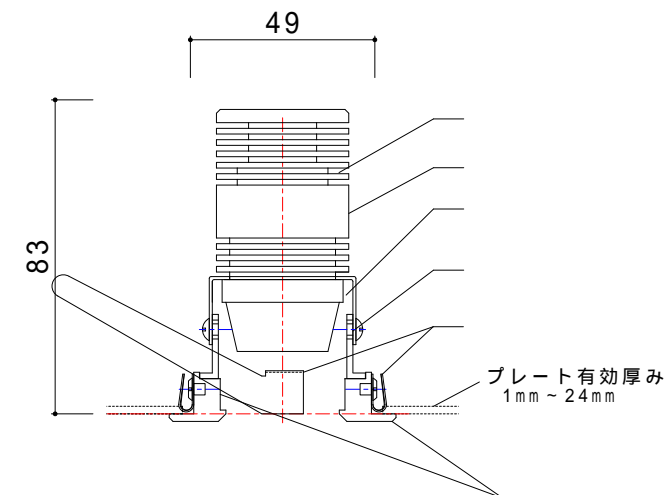

2灯接続例

2灯接続時の延長ケーブルの長さは、5 20m (総延長40m) まで可能です。
1.4A_30W電源は最大4灯まで接続可能です。(総延長20m以内のケーブル使用時)

器具形式仕様

ランプ定格	最大1500mA x 1灯
-------	---------------

品番	材質	個数	適応
放熱フィン	アルミ	1	アルマイト黒
灯具(照射ユニット)	アルミ	2	アルマイト黒
軸移動アーム	アルミ	1	アルマイト黒
灯具枠	アルミ	1	アルマイト黒
取付バネ	SUS生地	2+2	
ピンホール枠	アルミ	1	塗装D黒標準又はD白指定色オプション
各種フィルター標準仕様10度	クリア(5度)・10度・20度・30度・40度オプション対応可		
色温度標準仕様2700K	2700k・3000k・3500k・4500k・5000kオプション対応可		

作成日	2019年09月01日
投影法	尺度 1/2
型式	HPeV2412-140SUSK20-DIM0V10
製品名	1.4A12W電源直付け0-10V信号調光可

1~4灯用点灯電源仕様

モデル	定電圧電源30W24V-DALI定電流Unit
入力電圧	AC100V~240V 50/60Hz
電力	
定格出力電流	1400mA
出力電圧範囲	
防水性能	IP65相当(AC入力端子除く)
出力制御方式	定電流制御

消費電力: 6W ・灯具1灯 ・延長ケーブル5m ・DALI_1.4A30W電源 JIS C 8105-3に準じる	環境条件 使用温度範囲 -10 ~ +40	環境条件 使用温度範囲 -10 ~ +40	作成日 2019年06月02日
			投影法 尺度 1/2
			型式名称 WYeV19-L E51B2710-PU60DB ピンホールユニバーサル60枠 ディープ黒2700K10度