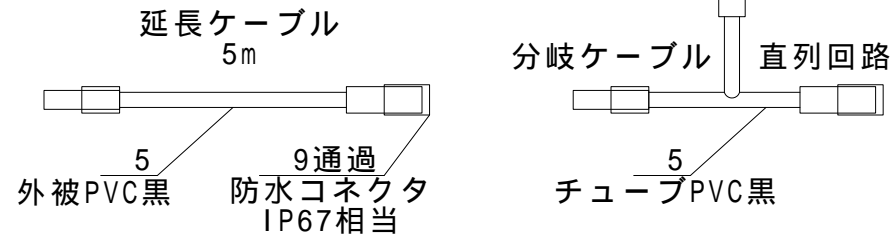

オプションケーブル

注意: 点灯電源をご使用の際は、
調光タイプ、非調光タイプ及び
接続可能な灯具・台数に注意してください

⚠ 安全に関するご注意

この器具は、一般屋内・屋外仕様です。
湿気のある所では使用しないでください。
絶縁不良による感電、火災の原因になります。
適合ランプ以外は使用しないでください。
不点灯・感電・火災の原因になります。
電源は専用電源装置をご使用ください。
不点灯・ランプ破裂・火災の原因になります。