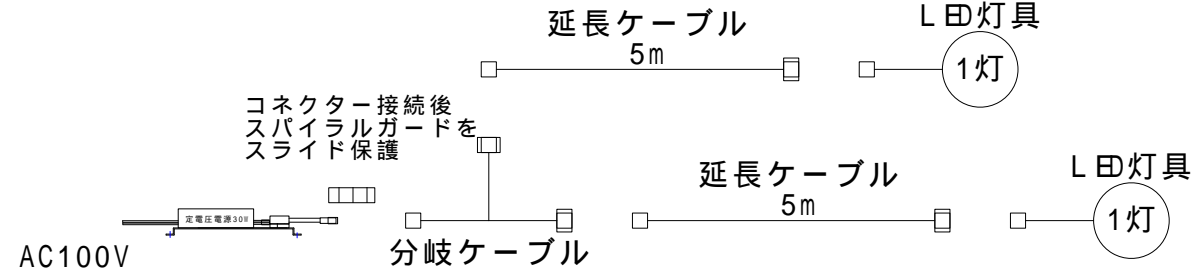

2灯接続例

2灯接続時の延長ケーブルの長さは、5 20m (総延長40m) まで可能です。
1.4A_30W電源は最大4灯まで接続可能です。(総延長20m以内のケーブル使用時)

器具形式仕様

ランプ定格	最大1500mA x 1灯
-------	---------------

品番	材質	個数	適応
放熱フィン	アルミ	1	アルマイト黒
灯具(照射ユニット)	アルミ	2	アルマイト黒
軸移動アーム	アルミ	1	アルマイト黒
灯具枠	アルミ	1	アルマイト黒
取付バネ	SUS生地	2+2	
ピンホール枠	アルミ	1	塗装D黒標準又はD白指定色オプション
各種フィルター標準仕様10度	クリア(5度)・10度・20度・30度・40度オプション対応可		
色温度標準仕様2700K	2700k・3000k・3500k・4500k・5000kオプション対応可		

作成日	2019年09月01日
投影法	尺度 1/2
型式	HPeV2412-140SUSK20-DIM0V10
製品名	1.4A12W電源直付け0-10V信号調光可

1~4灯用点灯電源仕様

モデル	定電圧電源30W24V-DALI定電流Unit
入力電圧	AC100V~240V 50/60Hz
電力	
定格出力電流	1400mA
出力電圧範囲	
防水性能	IP65相当(AC入力端子除く)
出力制御方式	定電流制御