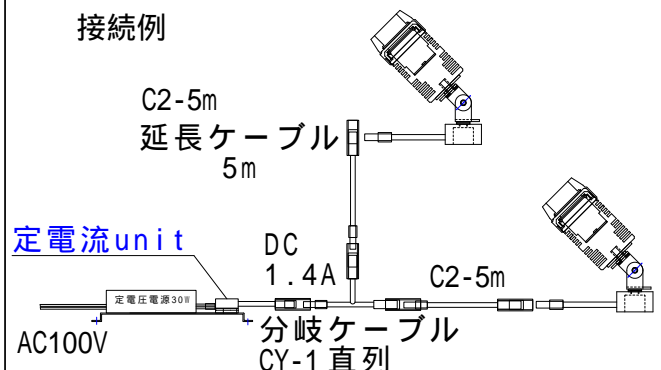

接続例

注意: 点灯電源をご使用の際は、調光タイプ、非調光タイプ及び接続可能な灯具・台数に注意してください