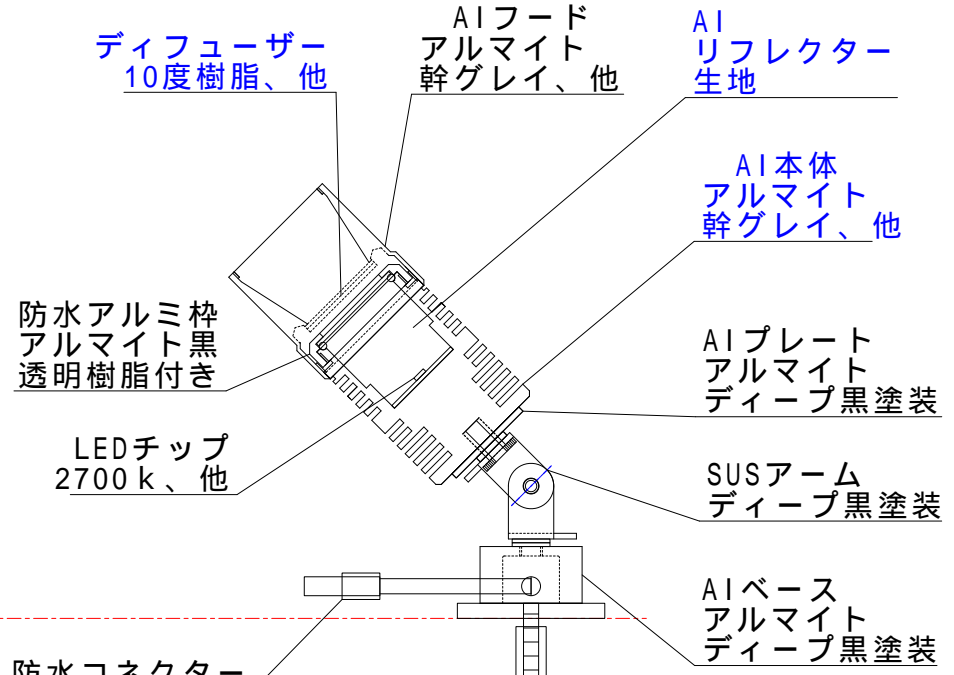

品番	名称	適応
	灯具本体	標準色: アルマイト+幹グレイ塗装 (MG) AMT+土茶 (TB) / AMT+葉緑 (HG) / AMT+ディープ黒 (DB) 0P色: / ディープ白 (DW)
	フード	
	ディフューザー	5度・10度・15度・20度・30度・40度・50度・楕円20・楕円30
	LEDチップ	標準: 2700k / OP: 2200k・3000k・3500k・4000k・4500k・5000k
	LEDチップ定格	LED3.2V/1800mA(最大)

スヌート枠有	フード枠有	フード枠無	スヌート枠無
防水強化	防水強化		

消費電力: 6W	環境条件 使用温度範囲 -10 ~ +40 IP66相当	型式 名称 WY22-GP51-MG27SNWK10 ワンペグ幹グレイ2700 防水強化スヌート枠付き10度	作成日 2022年01月08日
・灯具1灯 ・延長ケーブル5m ・DALI_1.4A30W電源 JIS C 8105-3に準じる		投影法 尺度 1/2