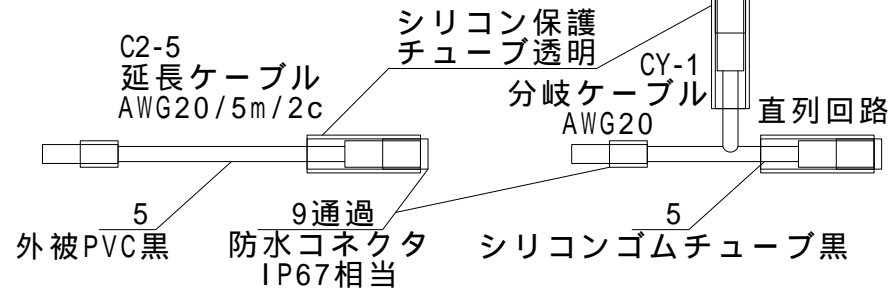

オプションケーブル

C1-5m 防水コネクタ片側付き 延長ケーブルAWG20/5m/2c 口出し線

安全に関するご注意

照射ユニットは、一般通常環境の屋外防雨型です。
適合ランプ以外は使用しないでください。
不点灯・感電・火災の原因になります。
電源は専用電源装置をご使用ください。
不点灯・ランプ破裂・火災の原因になります。

設置に関しての主な注意点

- 灯具本体を地面に倒さないように設置すること
- DCコネクタ接続後に通電すること
- DCコネクタの着脱は詳細資料を確認のこと
- DC延長ケーブルは配管内に納めことを推奨します
- 定電流電源ユニットからはDC直列配線のため2灯以下(3灯まで可)の接続を推奨します