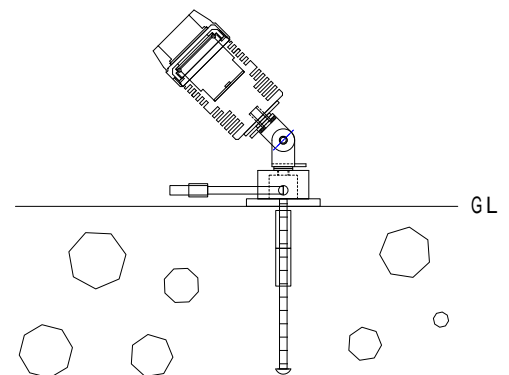

メンテナンスに関しての主な注意点

1年~2年を目安にフィルターの清掃、取り換えなどを行ってください。
回転機構は180度以内を目安に光の調整を行ってください