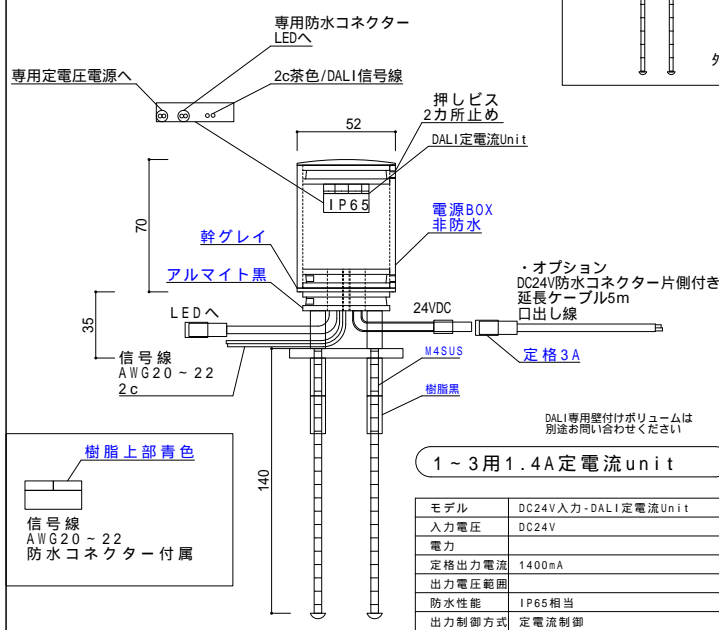

1~3用1.4A定電流unit

モデル	DC24V入力-DALI定電流Unit
入力電圧	DC24V
電力	
定格出力電流	1400mA
出力電圧範囲	
防水性能	IP65相当
出力制御方式	定電流制御

安全に関するご注意

この定電流ユニットは、屋外設置可能な仕様です。屋外使用の場合は保護ボックスなどに設置してください。
適合ランプ以外は使用しないでください。不点灯・感電・火災の原因になります。
灯具、電源、ケーブルは専用装置をご使用ください。不点灯・ランプ破裂・火災の原因になります。

安全に関するご注意

非調光のご使用では信号線を未接続にしてください
ON-OFFは別途AC100V ON-OFFスイッチをご使用ください
調光範囲は100% (1400mA) ~ 5% (70mA)

環境条件

作成日	2022年02月05日
投影法	1/2
モデル	HPeV22-24V14C-BL01K-DALI5
型式名称	24V入力1.4A定電流ユニット ボラードスライク ON/OFF/DALI信号調光可