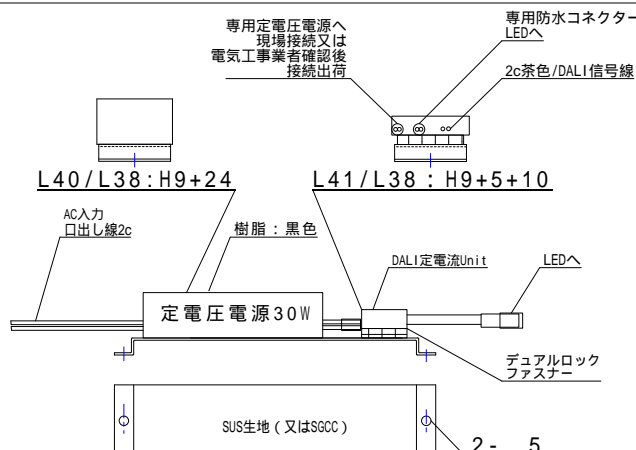

オプションケーブル

C1-5m 防水コネクタ片側付き 延長ケーブルAWG20/5m/2c 口出し線

安全に関するご注意

照射ユニットは、一般通常環境の屋外防雨型です。
適合ランプ以外は使用しないでください。
不点灯・感電・火災の原因になります。
電源は専用電源装置をご使用ください。
不点灯・ランプ破裂・火災の原因になります。

設置に関しての主な注意点

- 灯具本体を地面に倒さないように設置すること
- DCコネクタ接続後に通電すること
- DCコネクタの着脱は詳細資料を確認のこと
- DC延長ケーブルは配管内に納めことを推奨します
- 定電流電源ユニットからはDC直列配線のため2灯以下(3灯まで可)の接続を推奨します

メンテナンスに関しての主な注意点

1年~2年を目安にフィルターの清掃、取り換えなどを行ってください。
回転機構は180度以内を目安に光の調整を行ってください

接続例

注意: 点灯電源をご使用の際は、調光タイプ、非調光タイプ及び接続可能な灯具・台数に注意してください

接続例

非調光使用/信号線を未接続にする
調光使用/2c信号線をDALI信号に接続にする

寸法170x38:取付寸法P-160

1~4用点灯電源仕様