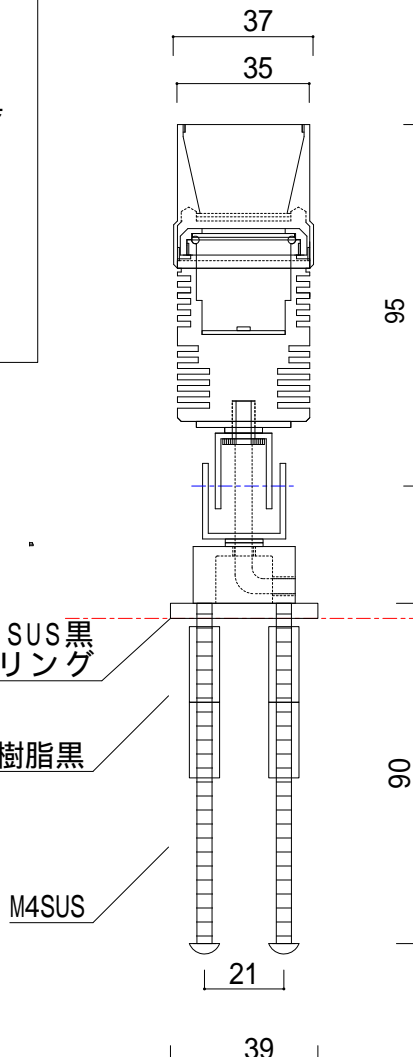

品番	名称	適応
	灯具本体	標準色: アルマイト+幹グレイ塗装 (MG) AMT+土茶 (TB) / AMT+葉緑 (HG) / AMT+ディープ黒 (DB) 0P色: / ディープ白 (DW)
	フード	
	ディフューザー	5度・10度・15度・20度・30度・40度・50度・楕円20・楕円30
	LEDチップ	標準: 2700k / OP: 2200k・3000k・3500k・4000k・4500k・5000k
	LEDチップ定格	LED3.2V/1800mA(最大)

スヌート枠有	フード枠有	フード枠無	スヌート枠無
防水強化	防水強化		

消費電力: 6W	環境条件 使用温度範囲 -10 ~ +40 IP66相当	型式 名称 WY22-GP51-MG27SNWK10 ワンペグ幹グレイ2700 防水強化スヌート枠付き10度	作成日 2022年01月08日
・灯具1灯 ・延長ケーブル5m ・DALI_1.4A30W電源 JIS C 8105-3に準じる		投影法 尺度 1/2