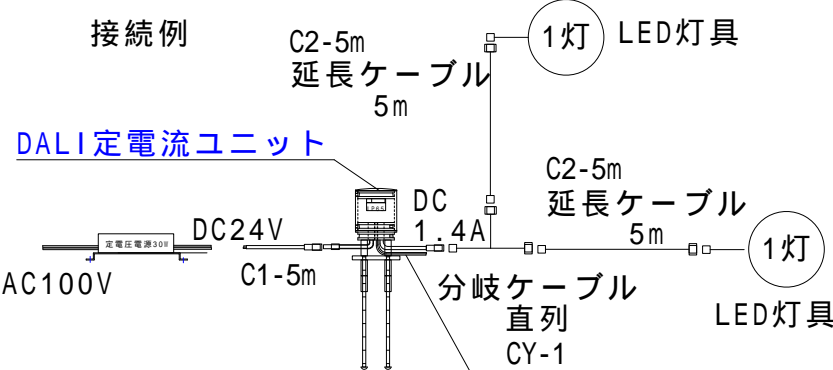

オプションケーブル

C1-5m 防水コネクタ片側付き 延長ケーブルAWG20/5m/2c 口出し線

安全に関するご注意

照射ユニットは、一般通常環境の屋外防雨型です。
適合ランプ以外は使用しないでください。
不点灯・感電・火災の原因になります。
電源は専用電源装置をご使用ください。
不点灯・ランプ破裂・火災の原因になります。

設置に関しての主な注意点

- 灯具本体を地面に倒さないように設置すること
- DCコネクタ接続後に通電すること
- DCコネクタの着脱は詳細資料を確認のこと
- DC延長ケーブルは配管内に納めことを推奨します
- 定電流電源ユニットからはDC直列配線のため2灯以下(3灯まで可)の接続を推奨します

メンテナンスに関しての主な注意点

1年~2年を目安にフィルターの清掃、取り換えなどを行ってください。
回転機構は180度以内を目安に光の調整を行ってください

接続例

注意: 点灯電源をご使用の際は、調光タイプ、非調光タイプ及び接続可能な灯具・台数に注意してください

接続例

非調光使用/信号線を未接続にする
調光使用/2c信号線をDALI信号に接続にする

寸法170x38:取付寸法P-160

1~4用点灯電源仕様