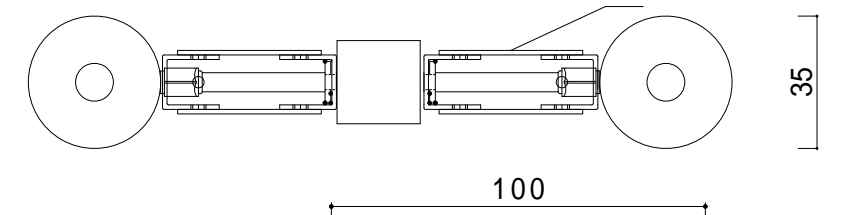

オプションケーブル

2灯接続例

安全に関するご注意

照射ユニットは、一般通常環境の屋外防雨型です。
適合ランプ以外は使用しないでください。
不点灯・感電・火災の原因になります。
電源は専用電源装置をご使用ください。
不点灯・ランプ破裂・火災の原因になります。

器具形式仕様

ランプ定格 / 1灯	LED3.5V/1500mA(最大)		
	2700k (標準仕様)		
品番	材質	個数	適応
放熱フィン	アルミ	2	標準仕様色 : アルマイト+幹グレイ塗装 (MG)
アーム	アルミ	2	OP仕様色 : AMT+土茶 (TB) / AMT+葉緑 (HG) / AMT+ディープ黒 (DB)
灯具(照射ユニット)	アルミ	2	
スパイク	ステンレス	2	M4生地
30度レンズフィルター標準		1	
オプションレンズフィルター クリア (5度)・10度・20度・30度 (40度) スプレッド (20SL・30SL度)			
パイプ	ステンレス	1	黒
(2700k 標準 / 3000k・3500k・4000k・4500k・5000k オプション)			

標準500 (100~1000指定可)

L ED/延長ケーブルコネクタへ

樹脂黒

環境条件	作成日	2020年05月17日	
	投影法	尺度	1/2
使用温度範囲 -10 ~ +40	型式名称	WYeV20-L E52MG2740-ST500 スポットx2 ワンスティック (H500) 幹グレイ2700K40度 (オプション電源別売)	