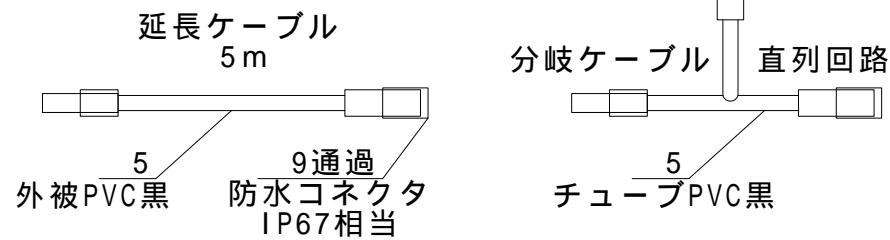

オプションケーブル

2灯接続例

安全に関するご注意

照射ユニットは、一般通常環境の屋外防雨型です。
適合ランプ以外は使用しないでください。
不点灯・感電・火災の原因になります。
電源は専用電源装置をご使用ください。
不点灯・ランプ破裂・火災の原因になります。

器具形式仕様

ランプ定格 / 1灯	LED3.5V/1500mA(最大)		
	2700k (標準仕様)		
品番	材質	個数	適応
放熱フィン	アルミ	2	標準仕様色 : アルマイト+幹グレイ塗装 (MG)
アーム	アルミ	2	OP仕様色 : AMT+土茶 (TB) / AMT+葉緑 (HG) / AMT+ディープ黒 (DB)
灯具(照射ユニット)	アルミ	2	
スパイク	ステンレス	2	M4生地
30度レンズフィルター標準		1	
オプションレンズフィルター クリア (5度)・10度・20度・30度 (40度) スプレッド (20SL・30SL度)			
パイプ	ステンレス	1	黒
(2700k 標準 / 3000k・3500k・4000k・4500k・5000k オプション)			

標準500 (100~1000指定可)

L ED/延長ケーブルコネクタへ

樹脂黒

環境条件	作成日	2020年05月17日	
	投影法	尺度	1/2
使用温度範囲 -10 ~ +40	型式名称	WYeV20-L E52MG2740-ST500 スポットx2 ワンスティック (H500) 幹グレイ2700K40度 (オプション電源別売)	