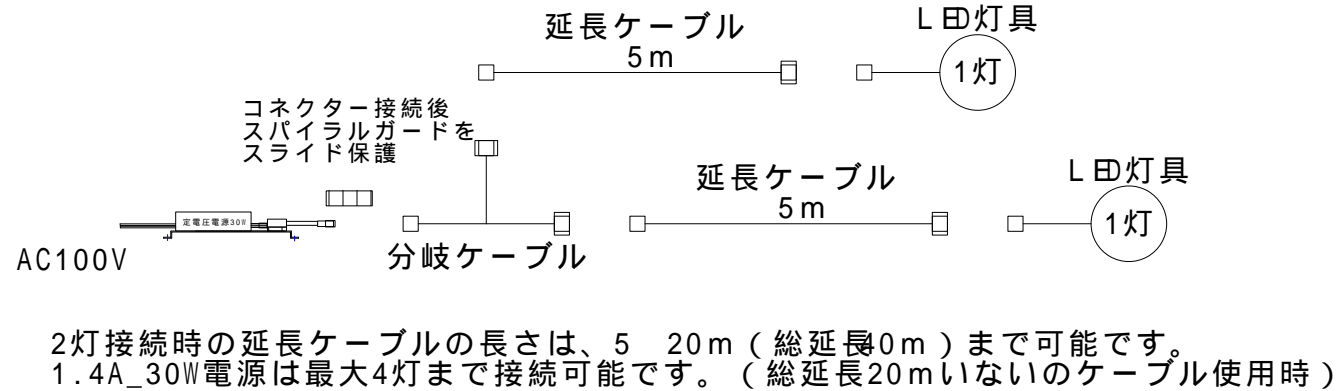

オプションケーブル

2灯接続例

安全に関するご注意

照射ユニットは、一般通常環境の屋外防雨型です。
適合ランプ以外は使用しないでください。
不点灯・感電・火災の原因になります。
電源は専用電源装置をご使用ください。
不点灯・ランプ破裂・火災の原因になります。

器具形式仕様

ランプ定格 / 1灯	LED3.5V/1500mA(最大)		
	2700k (標準仕様)		
品番	材質	個数	適応
放熱フィン	アルミ	2	標準仕様色 : アルマイト+幹グレイ塗装 (MG)
アーム	アルミ	2	OP仕様色 : AMT+土茶 (TB) / AMT+葉緑 (HG) / AMT+ディープ黒 (DB)
灯具(照射ユニット)	アルミ	2	
スパイク	ステンレス	2	M4生地
30度レンズフィルター標準		1	
オプションレンズフィルター クリア (5度)・10度・20度・30度 (40度) スプレッド (20SL・30SL度)			
パイプ	ステンレス	1	黒
(2700k 標準 / 3000k・3500k・4000k・4500k・5000k オプション)			

標準500 (100~1000指定可)

L ED/延長ケーブルコネクタへ

樹脂黒

環境条件	作成日	2020年05月17日	
	投影法	尺度	1/2
使用温度範囲 -10 ~ +40	型式名称	WYeV20-L E52MG2740-ST500 スポットx2 ワンスティック (H500) 幹グレイ2700K40度 (オプション電源別売)	