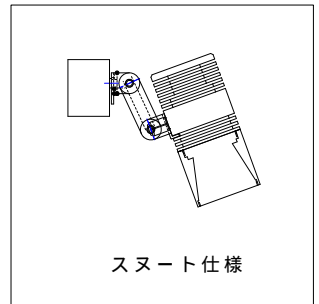

オプションケーブル

2灯接続例

安全に関するご注意

照射ユニットは、一般通常環境の屋外防雨型です。
適合ランプ以外は使用しないでください。
不点灯・感電・火災の原因になります。
電源は専用電源装置をご使用ください。
不点灯・ランプ破裂・火災の原因になります。

器具形式仕様

ランプ定格 / 1灯	LED3.5V/1500mA(最大)		
	2700k (標準仕様)		
品番	材質	個数	適応
放熱フィン	アルミ	2	標準仕様色 : アルマイト+幹グレイ塗装 (MG)
アーム	アルミ	2	OP仕様色 : AMT+土茶 (TB) / AMT+葉緑 (HG) / AMT+ディープ黒 (DB)
灯具(照射ユニット)	アルミ	2	
スパイク	ステンレス	2	M4生地
30度レンズフィルター標準		1	
オプションレンズフィルター クリア (5度)・10度・20度・30度 (40度) スプレッド (20SL・30SL度)			
パイプ	ステンレス	1	黒
(2700k 標準 / 3000k・3500k・4000k・4500k・5000k オプション)			

標準500 (100~1000指定可)

L ED/延長ケーブルコネクタへ

樹脂黒

環境条件	作成日	2020年05月17日	
	投影法	尺度	1/2
使用温度範囲 -10 ~ +40	型式名称	WYeV20-L E52MG2740-ST500 スポットx2 ワンスティック (H500) 幹グレイ2700K40度 (オプション電源別売)	