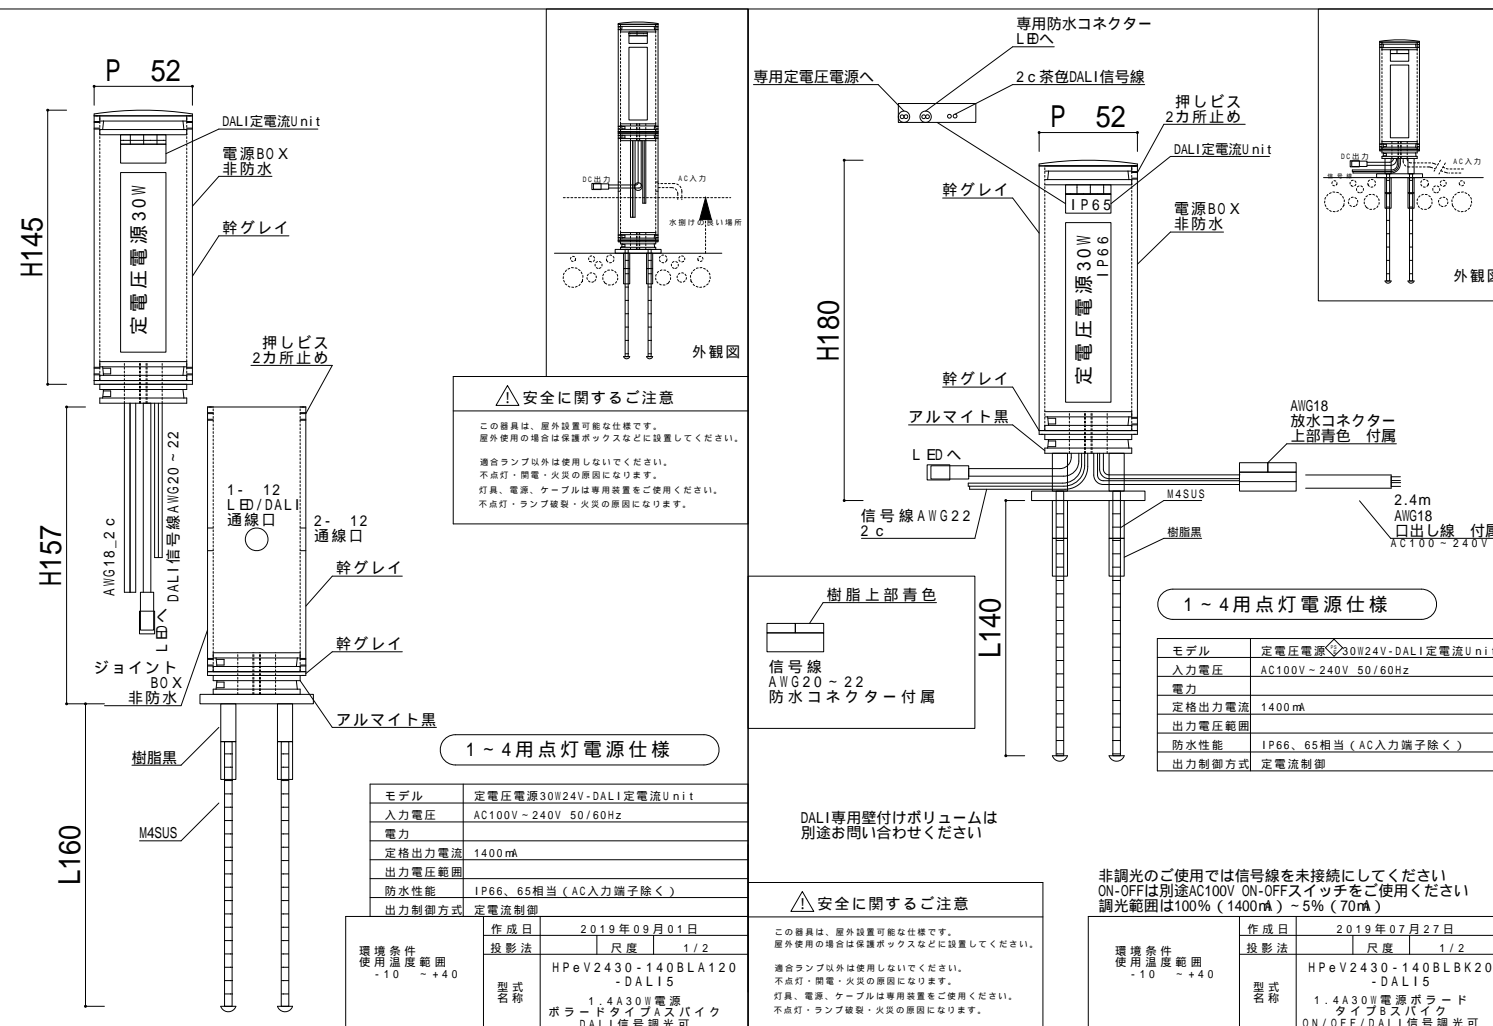

オプションケーブル

2灯接続例

安全に関するご注意

照射ユニットは、一般通常環境の屋外防雨型です。
適合ランプ以外は使用しないでください。
不点灯・感電・火災の原因になります。
電源は専用電源装置をご使用ください。
不点灯・ランプ破裂・火災の原因になります。

器具形式仕様

ランプ定格 / 1灯	LED3.5V/1500mA(最大)		
	2700k (標準仕様)		
品番	材質	個数	適応
放熱フィン	アルミ	2	標準仕様色 : アルマイト+幹グレイ塗装 (MG)
アーム	アルミ	2	OP仕様色 : AMT+土茶 (TB) / AMT+葉緑 (HG) / AMT+ディープ黒 (DB)
灯具(照射ユニット)	アルミ	2	
スパイク	ステンレス	2	M4生地
30度レンズフィルター標準		1	
オプションレンズフィルター クリア (5度)・10度・20度・30度 (40度) スプレッド (20SL・30SL度)			
パイプ	ステンレス	1	黒
(2700k 標準 / 3000k・3500k・4000k・4500k・5000k オプション)			

標準500 (100~1000指定可)

L ED/延長ケーブルコネクタへ

樹脂黒

環境条件	作成日	2020年05月17日	
	投影法	尺度	1/2
使用温度範囲 -10 ~ +40	型式名称	WYeV20-L E52MG2740-ST500 スポットx2 ワンスティック (H500) 幹グレイ2700K40度 (オプション電源別売)	